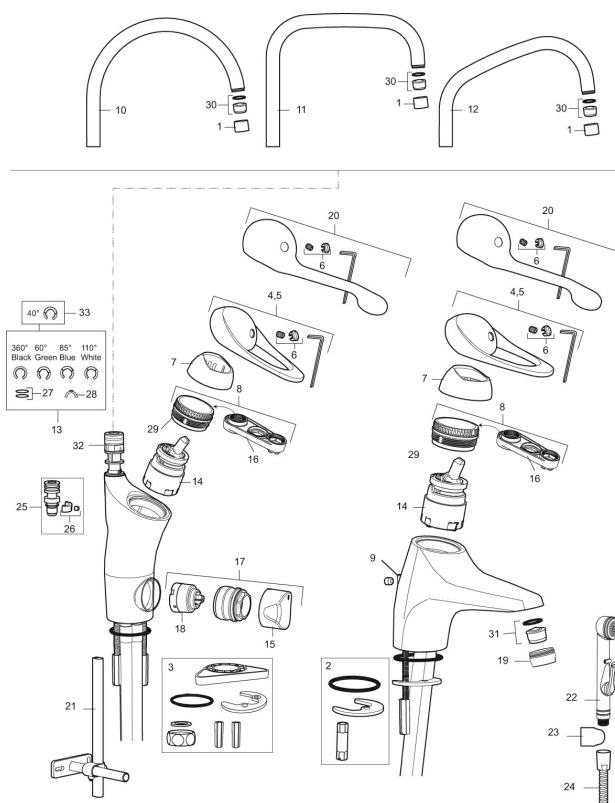

Art.nr: 80586000 RSK: 8235389

Utförande: Krom, Eco Plus, ansl. slät ände Ø10 mm

- Med självstängande handdusch, väggfäste och slang
- Kallstartsfunktion
- Mjukstängande med keramisk avstängning
- Inbyggd, lätt omställbar flödesbegränsning och temperaturspär
- Med inbyggd keramisk avstängning för disk- och tvättmaskin
- Svängbar pip. Spärbricka medföljer för 60°, 85°, 110° eller 360°
- Längd anslutningsrör: 400 mm
- Hålmått Ø34–37 mm

### Reservdelslista

NR.	ART.NR	RSK	BESKRIVNING
1	29142200	8281524	Hylsa M22 inv.
2	39140800	8186891	Monteringssats, tvättställsblandare
3	39142800	8186893	Monteringssats, köksblandare med DM-avst.
4	58500000	8591936	Spak, komplett, längd: 90 mm
5	58501750	8591937	Spak, komplett, längd: 150 mm
6	58510000	8591944	Färgmarkering och fästskruv till spak
7	58520000	8591945	Täckhylsa
8	58530140	8241726	Fästnippel med serviceverktyg
9	58540000	8591940	Kedjefäste
10	58600000	8154074	Utloppspip, C-modell
10	58630000	8154077	Utloppspip, tvättrännemodell