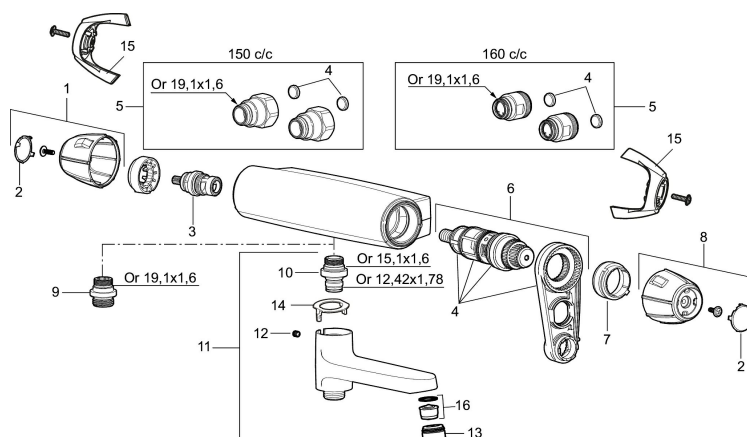

Art.nr: 82102500 RSK: 8343257

Utförande: Krom, 150 c/c

Unika egenskaper

Skyddsmodul 

- OBS! 150 c/c
- Utlopp ned
- Tryckbalanserad termostatblandare
- Keramisk avstängning
- Eco-stopp
- Med typgodkända backventiler
- Duschansl. utsprång från vägg: 85 mm

PRODUKTBESKRIVNING

9000E II duschblandare

Säkerhetsblandare för dusch i ny design. Blandarens stilrena form kompletterar de unika funktioner och den miljöhänsyn som kännetecknar 9000E-serien. Smart teknik spar vatten och energi utan att tumma på bekvämligheten för dig som användare. Utlopp ned.

Art.nr: 82102500

RSK: 8343257

Reservdelslista

NR.	ART.NR	RSK	BESKRIVNING
1	35782009	8592061	Ratt, mängdratt, komplett
2	39031006	8592062	Täcklock, svart, 2-pack
3	35900800	8585849	Keramiskt överstycke
4	38680009	8591701	Filtersats, inkl. o-ringar, serviceverktyg
5	59810800	8592006	Anslutningsnippel 150 c/c (vänstergängad)
5	59800800	8592005	Anslutningsnippel 160 c/c
6	38601009	8591609	Reglerpaket komplett, butiksförpackad
7	38520007	8591592	Skällningsskyddsring, standard, svart
8	35782109	8592063	Ratt, temperaturratt, komplett
8	35780150		Ratt, temperaturratt, max 38°
9	39710800	8591967	Nippel M18x1-G1/2 (duschblandare ej utlopp upp)
10	39754000	8591969	Nippel M18x1 med o-ring (badkarsblandare)
11	82990000	8154073	Utloppspip med vridpipomkastare
12	38086000	8439701	Låsskruv
13	29142400	8281526	Hylsa M24 utv., 13 mm
14	38521000	8295345	Spärring
15	35970150	8592055	Care-vred , svart, 2-pack