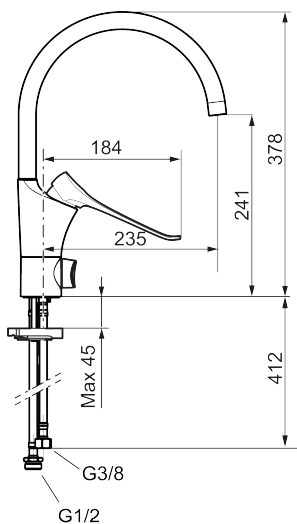

## 9000XE care kjøkkenbatteri med 165 mm spak

Artikkelnummer: 86014010 NRF: 4301021 Flow 3 bar: 6,0 l/m  
Utførende: Krom

### Unike funksjoner

Tilbakeslagssikring

- Mykstengende
- Kaldstart
- Eco Flow (energi- og vannbesparende strålesamler)
- Vannmengdebegrenser og temperatursperre
- Svingbar tut sperre 60°, 85°, 110° eller 360°
- Avstengning for maskin Kv, omstillbar til Vv
- For hull i benk Ø34-37 mm
- Lead Free (blyfri)
- Lydklasse 1
- Fleksible Soft PEX®-rør med 3/8" mutter