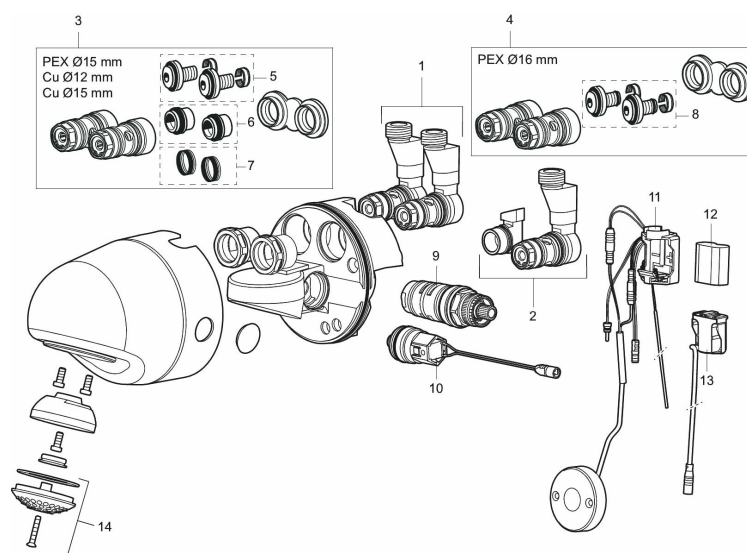

PRODUKTBESKRIVNING

FM Mattsson tronic compact WMS, med termostat, nettdrift

Artikkelnummer: 95177100

NRF: 4304743

Reservedelsliste

NR.	FMM-NR	NRF	BESKRIVELSE
1	28145000	4304964	Anslutningskupling, komplett
2	28145100	4304965	Anslutningskupling, komplett
3	28141000	4304963	Festeplate med kuplingssats for CU 12-15 og PEX 15
4	28141600		Festeplate med kuplingssats for PEX 16, ALU-PEX 16
5	19451550	4304961	Kuplingssats for PEX 15
6	19451250	4304958	Pakningsett, CU 12
7	19451500	4304959	Pakningsett, CU 15
8	19451600	4304962	Kuplingssats for PEX 16
9	38147000	4304969	Termostatinnsats
10	16202000	4304953	Magnetventil
11	16216600	4304952	Elektronikkenhet
12	S600135	4304795	Batteri 6V
13	S600131	4304789	AC adapter
14	29182000	4304966	Dusjsil