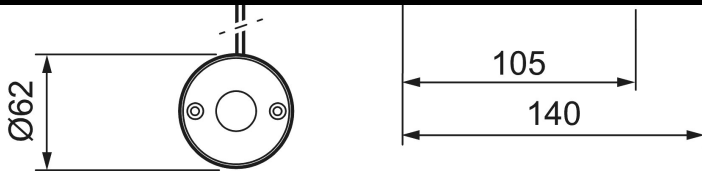

- Med trådløs tilkobling til Tronic WMS-systemet (gateway og abonnement kreves) oppnås blant annet alternativer via Dongel (1616-1000). følgende muligheter:
  - Stillbar spyletid 10-60 sek.
  - Innebygd temperaturmåling av utgående vanntemperatur
  - Programmerbar temperaturstopp, dusjen stenges direkte ved innstilt maksimal temperatur
  - Tappetidbegrensning hindrer oversvømming, maks tid er 5 min.
  - Justerbar hygiene spyling, intervall og spyle tid (for å unngå stillestående vann)
  - Logging av all bruk med tid, vannforbruk og temperatur. Bare med WMS
  - Stagnasjonsalarm (alarm hvis enheten ikke brukes innen den angitte tiden) - Bare med WMS
  - Varsler via SMS eller e-post - Bare med WMS