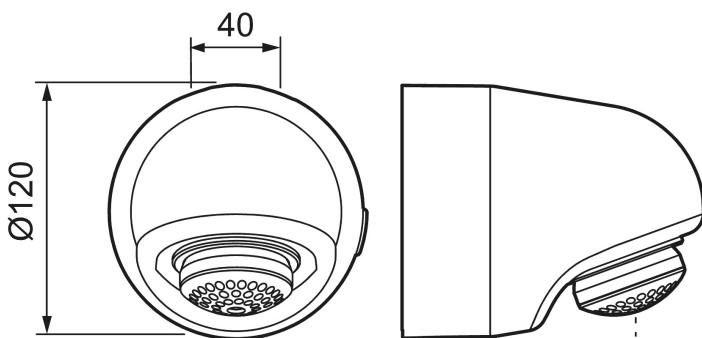

Unike funksjoner

FM Mattsson tronic compact WMS, med termostat, nettdrift

Artikkelnummer: 95177100 **NRF:** 4304743

Utførende: Krom, nettdrift , eks. koplingssett, inkl. 5 m skjøtekabel

- Tronic Compact med mulighet for trådløs oppkobling
- Termostatfunksjon med justerbar temperatur
- Nettdrift (eks. transformator). Inkluderer AC adapter og 5 m skjøtekabel
- Anslutning bakfra, koplinger kjøpes separat
- Magnetventil, termostat og elektronikk integrert i dusjhodet
- Programmerbar startknapp. Stillbar spyletid 10-60 sek, fabrikkinnstilt på 30 sek.
- Tappetidbegrensning hindrer oversvømming, maks tid er 5 min.
- Dusjstrålen kan vinkles +/- 5°
- Mengderegulerer 9 l/min ved 2-6 bar
- Avstengning via magnet (anvendes f. eks. ved rengjøring)
- Lavt strømforbruk - lang livslengde
- Kan gjennomspyles med hettvann for legionella sanering
- IP klasse sensor, IP67
- Med tilbakeslagsventiler etter standard EN 1717

Installasjon:

- Elkabel mellom dusjhode og startknapp plasseres i flisfuge eller i rør, men tenk på at veggens tetningssikt ikke må skades
- Ved nettdrift kreves omformer FMM S600129 for stikkontakt eller transformator FMM S600128