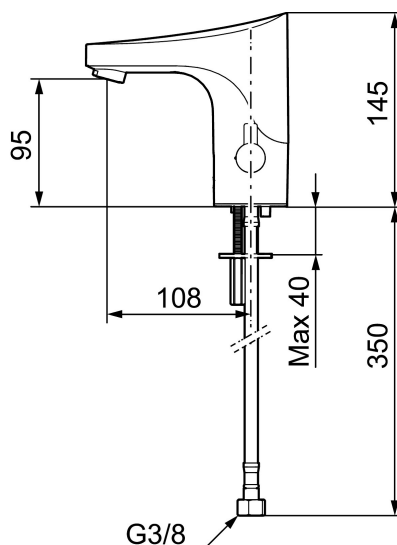

- Med temperaturreb, batteridrift (inkl. batteri).
- Vandalsikre udførelse i metal.
- Eco (Energi- og vandbesparende perlator 5 l./min)
- Begrænset skylletid, forhindrer oversvømming.
- Valgfri skylletid, max. 30 sek. ved aktivering af sensor.
- Deaktivering af sensoren i 60 sekunder (bruges f.eks til rengøring)
- Magnetventil med soft closing.
- Lavt strømforbrug - Lang levetid
- Mulighed for gennemskylning med varmt vand mod legionella.
- IP-sensor, IP67
- Miljøvenlige materialer, Lead Free (blyfri), Nikkelfri

Installation:

- Nem installation og service.
- Temperaturen kan låses til en ønsket temperatur, så erstattes grebet af en medfølgende prop.
- Samtlige modeller kan tilpasse til batteridrift 6V eller netdrift 12 V AC/DC.
- Ved netdrift anvendes adapter sæt FMM S600147.
- Fleksible tilslutningsslanger i metalflettet Soft-PEX®, G3/8.