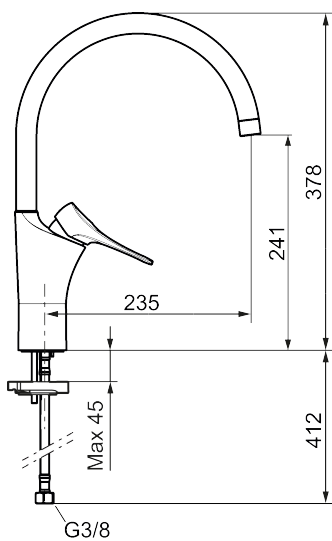

Unike funksjoner

Tilbakeslagssikring

9000XE kjøkkenbatteri

Artikkelnummer: 86020010 **NRF:** 4301016 **Flow 3 bar:** 6,0 l/m
Utførende: Krom, med integrert elektronisk avstengning for maskin

- Mykstengende
- Kaldstart
- Eco Flow (energi- og vannbesparende strålesamler)
- Vannmengdebegrensere og temperatursperre
- Svingbar tut sperre 60°, 85°, 110° eller 360°
- Med Integrert elektronisk avstengning for oppvaskmaskin. Stenger automatisk etter 4 eller 12 timer
- For hull i benk Ø34-37 mm
- Lead Free (blyfri)
- Fleksible Soft PEX®-rør med 3/8" mutter