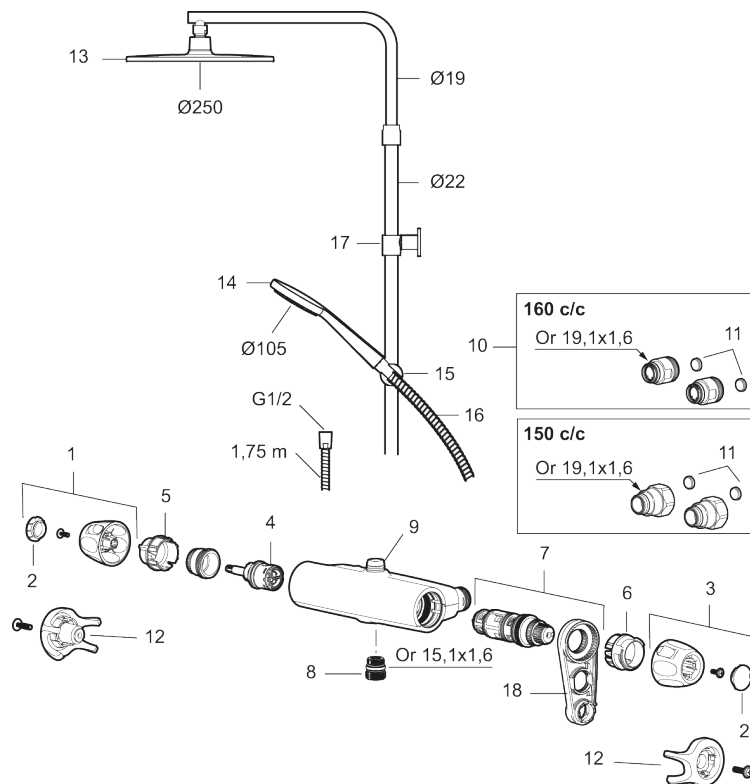

PRODUKTBEKRIVNING

9000XE takdusjapakke

9000XE takdusjapakke er en takdusjapakke i krom.

Dusjstangen har teleskopfunksjon, noe som innebærer at høyden på veggfestet kan tilpasses etter det spesifikke baderommets takhøyde, personens høyde og/eller ønsker om avstand til taksilen.

Produktet er LEED/BREEAM-tilpasset. Det innebærer at det oppfyller de vannmengdekravene som stilles til visse ny- og ombygginger.

Artikkelnummer: 86832500

Reservedelsliste

NR.	FMM-NR	NRF	BESKRIVELSE
1	S600083	4305266	Ratt, avstengningssiden, krom
1	S600083.75	4305267	Ratt, avstengningssiden, børstet krom
2	S600116	4305285	Dekklokk, krom
2	S600116.75	4305286	Dekklokk, børstet krom
3	S600082	4305264	Temperaturratt, krom
3	S600082.75	4305265	Temperaturratt, børstet krom
4	S600020	4294993	Keramisk kranoverdel, inkl. verktøy (dusjbatteri)
5	S600117	4305287	Sperrering for mengderatt reversibelt
6	S600087	4305271	Sperrering for temperaturratt
7	S600084	4305268	Termostatinnsetts, komplett inkl. verktøy

NR.	FMM-NR	NRF	BESKRIVELSE
8	S600088	4305272	Overgangsnippel M18x1-G1/2 (dusjbatteri)
9	S600112	4305284	Utløpsnippel for takdusjrør M18x1
9	S600265		Utløpsnippel for takdusjrør M18x1, med mengderegulerer 9 l/min
10	59800800		Tilslutningsmutter komplett 160 s/s
11	38632006	4305847	Kun innløpsfilter (par)
12	S600105	4305282	Vinge sort (2 stk)
13	S600092	4304978	Dusjkopp m/kuleledd, krom
13	S600092.75	4304981	Dusjkopp m/kuleledd, børstet krom
14	S600091	4304975	Hånddusj, krom
14	S600091.75	4304977	Hånddusj, børstet krom
15	S600093	4304982	Hånddusjholder/Glider (Ø22), krom
15	S600093.75	4304984	Hånddusjholder/Glider (Ø22), børstet, krom
16	S600109	4304992	Dusjslange, 1,75 m, krom
16	S600109.75	4305283	Dusjslange, 1,75 m, børstet krom
17	S600094	4304985	Dusjrørklammer, krom
17	S600094.75	4304987	Dusjrørklammer, børstet krom
18	60770000	4303931	Innsatsnøkkel