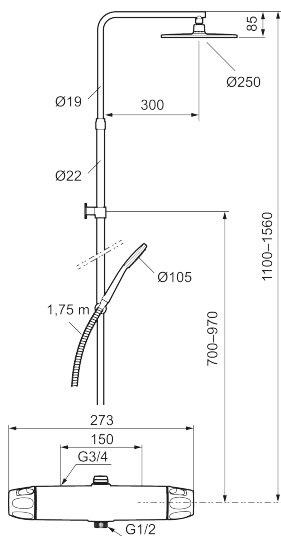

- Sikkerhetsbatteri med takdusj
- Trykk- og termostatstyrt
- Med tilbakeslagsventiler etter standard EN 1717
- Sperreknapp v/38°C
- Med reversibel overdel
- Lead Free (blyfri)
- Lydklasse 1
- Tak- og hånddusj med kalkavvisende sil
- **Med teleskopfunksjon, justerbar i høyden**
- Eco Flow
- Slange, dusjstang (kan kappes ved behov)
- Veggfeste fritt justerbart i høyderetning, 700–970 fra tilkobling og 50-100 mm fra vegg, 2x20 mm distanser medfølger, med veggfetting, skult rørskjøt