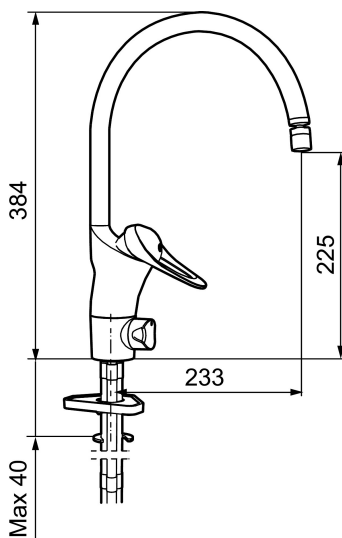

9000E II köksblandare

Köket är den del av hemmet där allt händer. Det är här det lagas, bakas och fejas – varje dag. Då är det viktigt att verktygen håller. Det gäller inte minst kökskranen som ska bekänna färg i många tuffa år. FM Mattsson 9000E gör vad den ska effektivt, gång efter gång utan onödigt slöseri av varmvatten.

Art.nr: 80013000 **RSK:** 8309085 **Flöde 3 bar:** 7,4 l/min

Utförande: Krom, med ledbar strålsamlare, ansl. slät ände Ø10 mm

- Med ledbar strålsamlare
- Kallstartsfunktion
- Mjukstängande med keramisk avstängning
- Inbyggd, lätt omställbar flödesbegränsning och temperaturspär
- Eco Flow (energi- och vattenbesparande strålsamlare)
- Hög, svängbar pip. Spärrbricka medföljer för 60°, 85°, 110° eller 360°
- Med ledbar strålsamlare
- Med inbyggd keramisk avstängning för disk- och tvättmaskin. Omställbar mellan KV och VV, förinställd på KV
- Med Soft PEX®-rör
- Längd anslutningsrör: 410 mm
- Hålmått Ø34–37 mm
- Skyddsmodul AA avser utloppspip
- Kan förses med avstängningsventil för bänkskåp, FMM 5949-1000
- Ytterdiameter fot Ø52 mm