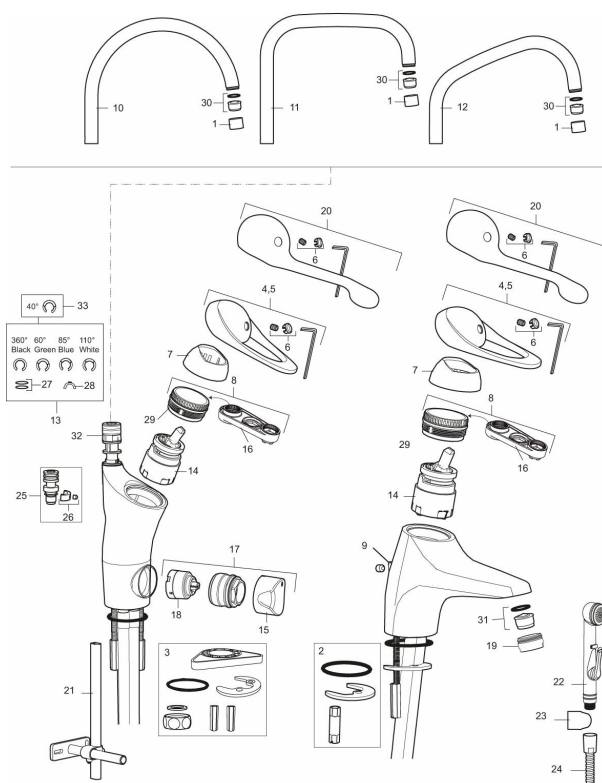

Art.nr: 80013000 **RSK:** 8309085 **Flöde 3 bar:** 7,4 l/min

Utförande: Krom, med ledbar strålsamlare, ansl. slät ände Ø10 mm

- Med ledbar strålsamlare
- Kallstartsfunktion
- Mjukstängande med keramisk avstängning
- Inbyggd, lätt omställbar flödesbegränsning och temperaturspär
- Eco Flow (energi- och vattenbesparande strålsamlare)
- Hög, svängbar pip. Spärrbricka medföljer för 60°, 85°, 110° eller 360°
- Med ledbar strålsamlare
- Med inbyggd keramisk avstängning för disk- och tvättmaskin. Omställbar mellan KV och VV, förinställd på KV
- Med Soft PEX®-rör
- Längd anslutningsrör: 410 mm
- Hålmått Ø34–37 mm
- Skyddsmodul AA avser utloppspip
- Kan förses med avstängningsventil för bänkskåp, FMM 5949-1000
- Ytterdiameter fot Ø52 mm

Art.nr: 80013000

RSK: 8309085

Reservdelslista

NR.	ART.NR	RSK	BESKRIVNING
1	29142200	8281524	Hylsa M22 inv.
2	39140800	8186891	Monteringssats, tvättställsblandare
3	39142800	8186893	Monteringssats, köksblandare med DM-avst.
4	58500000	8591936	Spak, komplett, längd: 90 mm
5	58501750	8591937	Spak, komplett, längd: 150 mm
6	58510000	8591944	Färgmarkering och fästskruv till spak
7	58520000	8591945	Täckhylsa
8	58530140	8241726	Fästnippel med serviceverktyg
9	58540000	8591940	Kedjefäste
10	58600000	8154074	Utloppspip, C-modell
10	58630000	8154077	Utloppspip, tvättrännemodell