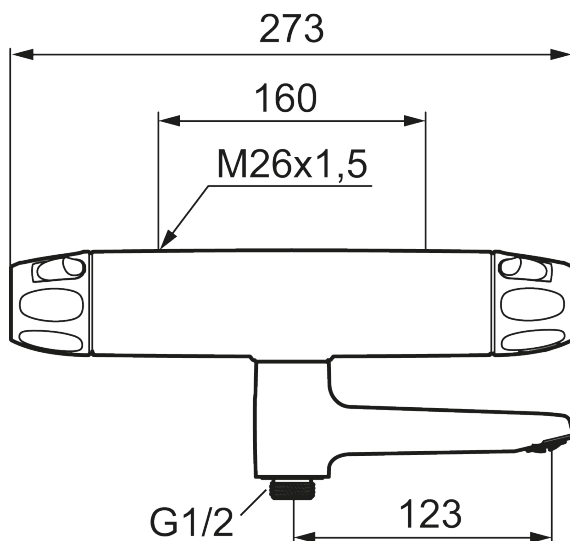

9000XE badkarsblandare

9000XE Badkarsblandare är en blandare i krom med noga avvägd tryck och temperaturreglering, lätt vikt samt ljuddämpande och energibesparande funktioner. Den är även utrustad med dubbla backventiler för extra säkerhet.

Art.nr: 86900000 RSK: 8362220 Flöde 3 bar: 21,0 l/min

Utförande: Krom, 160 c/c

Unika egenskaper

Skyddsmodul 

- Tryckbalanserad termostatblandare
- Med vridpipomkastare
- Keramisk avstängning
- Eco-stopp
- Lead Free (blyfri)
- Med typgodkända backventiler
- Piputsprång från vägg: 204 mm
- Ljudklass 1