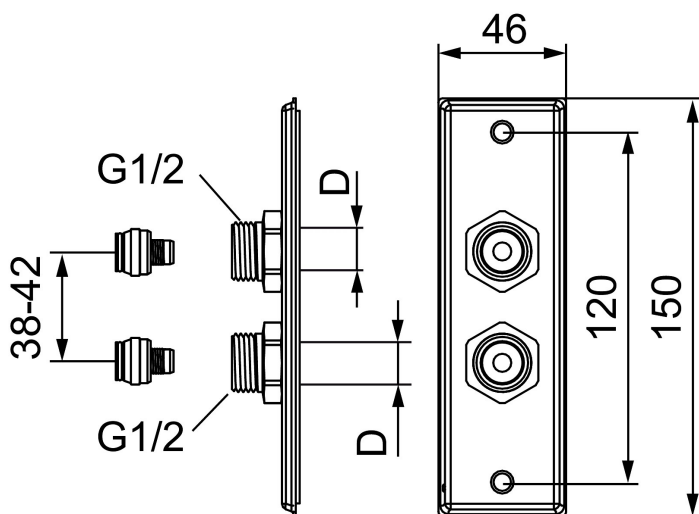

## Dubbel väggbricka för PE-X-, PE-RT-, PB- och multilayer-rör

Art.nr: 14001550 RSK: 8530185

Utförande: Rostfritt stål, D: Ø15

- Med lekande nipplar som är radiellt justerbara
- Typgodkänd
- Med väggtätning
- Väggenomföring vid övergång från dold till synlig rördragning, rörskarven hamnar utanför vägglivet

### Kopplingarna är godkända för:

- PE-X enligt EN ISO 15875: 15x2.5, 16x2.0 & 16x2.2
- PE-RT enligt EN ISO 22391: 15x2.5 & 16x2.2
- PB enligt EN ISO 15876: 16x2.0