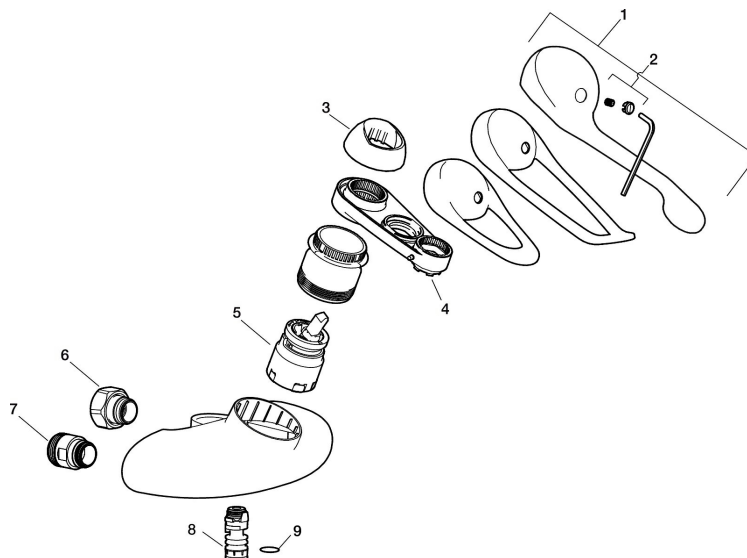

**Art.nr:** 81330250 **RSK:** 8309000 **Flöde 3 bar:** 7,9 l/min

**Utförande:** Krom 160 c/c, inklusive överliggande pip

### Unika egenskaper

Skyddsmodul 

- Kallstart
- Mjukstängande med keramisk avstängning
- Inbyggd, lätt omställbar flödesbegränsning och temperaturspärr
- Inkl. överliggande pip, längd 250 mm
- OBS! Får ej användas tillsammans med självstängande handdusch

## PRODUKTBESKRIVNING

## Reservdelslista

NR.	ART.NR	RSK	BESKRIVNING
	44450009	8295353	Tillbehörspåse (spärrsegment, stoppskruv, insexnyckel 3 mm)
1	58500000	8591936	Spak, komplett, längd: 90 mm
1	58501750	8591937	Spak, komplett, längd: 150 mm
1	58501800	8592048	Spak, komplett, längd: 180 mm
2	58510000	8591944	Färgmarkering och fästskruv till spak
3	58520000	8591945	Täckhylsa
4	60770000	8591918	Serviceverktyg
5	59120009	8591949	Insats med serviceverktyg, kallstart (grön ring), original
5	59126000	8591966	Insats med serviceverktyg, Eco Plus (grön ring)
6	59811800	8592011	Anslutningsnippel 150 c/c (vänstergängad)
7	59800800	8592005	Anslutningsnippel 160 c/c
8	29888000	8243166	Pipnippel M18x1
9	37801550	8295350	O-ring 15,54 x 2,62, 2-pack