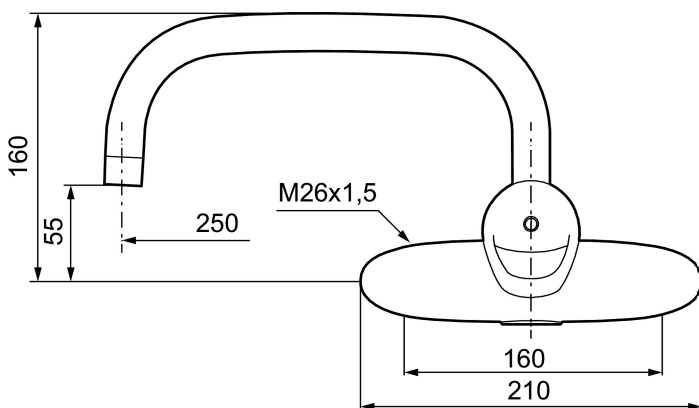

**Art.nr:** 81330250 **RSK:** 8309000 **Flöde 3 bar:** 7,9 l/min

**Utförande:** Krom 160 c/c, inklusive överliggande pip

### Unika egenskaper

Skyddsmodul 

- Kallstart
- Mjukstängande med keramisk avstängning
- Inbyggd, lätt omställbar flödesbegränsning och temperaturspärr
- Inkl. överliggande pip, längd 250 mm
- OBS! Får ej användas tillsammans med självstängande handdusch