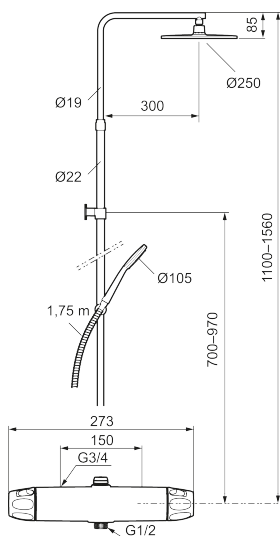

Unika egenskaper

9000XE takduschpaket

9000XE Takduschpaket är ett takduschpaket i borstad krom. Duschstången har teleskopfunktion, vilket innebär att höjden på väggfästet kan anpassas efter det specifika badrummets takhöjd, personens längd och/eller önskemål på avstånd till taksilen.

Art.nr: 86831503 RSK: 8283221 Flöde 3 bar: 7,6 l/min

Utförande: Borstad krom, 150 c/c

- OBS! 150 c/c
- Säkerhetsblandare 9000XE och takdusch 9000XE
- Med reversibelt överstycke
- Tak- och handdusch med kalkavvisande sil
- Slang, duschstång med väggfästning (kan kapas vid behov)
- Väggfäste fritt justerbart i höjdlid, 700–970 mm från anslutning och 50–110 mm utsprång från vägg, 2x20 mm distanser medföljer, med väggfästning, dold rörskarv
- Lead Free (blyfri)
- Ljudklass 1
- Duschansl. utsprång från vägg: 81 mm