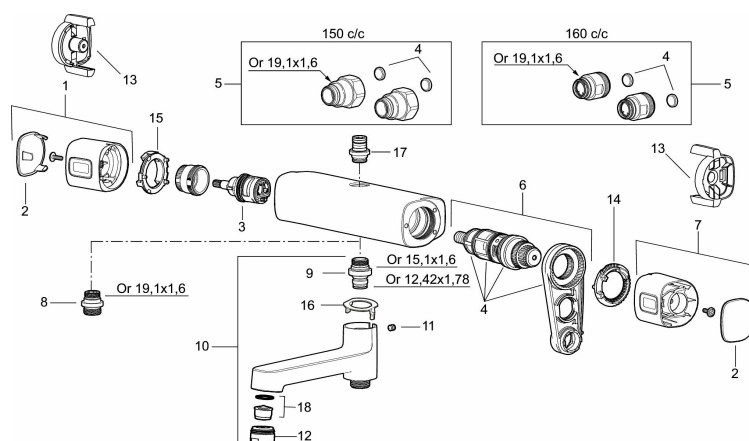

Art.nr: 83800000 RSK: 8342233

Utförande: Krom, 160 c/c

Unika egenskaper

Skyddsmodul 

- Utlopp ned
- Tryckbalanserad termostatblandare
- Keramisk avstängning
- Eco-stop
- Med typgodkända backventiler
- Duschansl. utsprång från vägg: 69 mm

Art.nr: 83800000

RSK: 8342233

Reservdelslista

NR.	ART.NR	RSK	BESKRIVNING
1	35480009	8592029	Ratt, mängdratt, komplett
2	39031500	8592052	Täcklock
3	35980009	8585850	Keramiskt överstycke, reversibelt
4	38680009	8591701	Filtersats, inkl. o-ringar, serviceverktyg
5	59800800	8592005	Anslutningsnippel 160 c/c
5	59810800	8592006	Anslutningsnippel 150 c/c (vänstergängad)
6	S600275	8397029	Reglerpaket, komplett med serviceverktyg
7	35480109	8592033	Ratt, temperaturratt, komplett
8	39710800	8591967	Nippel M18x1-G1/2 (duschblandare ej utlopp upp)
9	39754000	8591969	Nippel M18x1 med o-ring (badkarsblandare)
10	83990000	8154079	Utloppspip med vridpipomkastare
11	38086000	8439701	Låsskruv
12	29142400	8281526	Hylsa M24 utv., 13 mm
13	35976209	8592039	Care-vred , svart, 2-pack
14	38523000	8592058	Skållningskyddsring
15	38531000	8592059	Stoppring, standard

NR.	ART.NR	RSK	BESKRIVNING
15	38531040	8592060	Stoppring, reversibelt
16	38521000	8295345	Spärring
17	39716000		Utloppsnyckel M18x1
18	29102650	8281547	Strålsamlarinsats 20–24 l/min vid 300 kPa