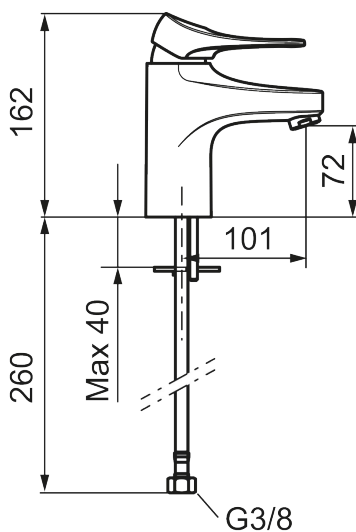

Unika egenskaper

Skyddsmodul 

9000XE tvättställsblandare

9000XE Tvättställsblandare är en tvättställsblandare i borstad krom. Den klassiska designen i kombination med en återhållsam vattenförbrukning gör den till det självklara valet i badrummet.

Art.nr: 86502013 **RSK:** 8278962 **Flöde 3 bar:** 4,5 l/min

Utförande: Borstad krom, Soft PEX®-rör längd=260 mm

- Kallstartsfunktion
- Mjukstängande med keramisk avstängning
- Inbyggd, lätt omställbar flödesbegränsning och temperaturspär
- Eco Flow (energi- och vattenbesparande strålsamlare)
- Flexibla anslutningsrör i metallspunnen Soft PEX®, lekande G3/8
- Lead Free (blyfri)
- Ljudklass 1
- Hålmått Ø34–37 mm