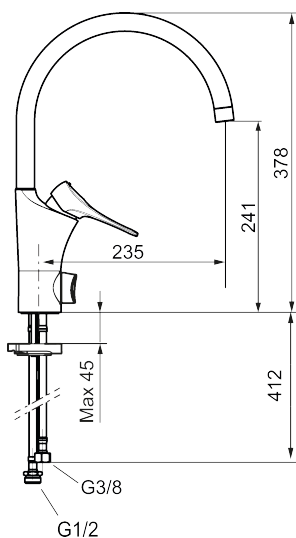

**Artikkelnummer:** 86010010 **NRF:** 4301015 **Flow 3 bar:** 6,0 l/m  
**Utførende:** Krom

### Unike funksjoner

Tilbakeslagssikring

- Mykstengende
- Kaldstart
- Eco Flow (energi- og vannbesparende strålesamler)
- Vannmengdebegrenser og temperatursperre
- Svingbar tut sperre 60°, 85°, 110° eller 360°
- Avstengning for maskin Kv, omstillbar til Vv
- For hull i benk Ø34-37 mm
- Lead Free (blyfri)
- Lydklasse 1
- Fleksible Soft PEX®-rør med 3/8" mutter