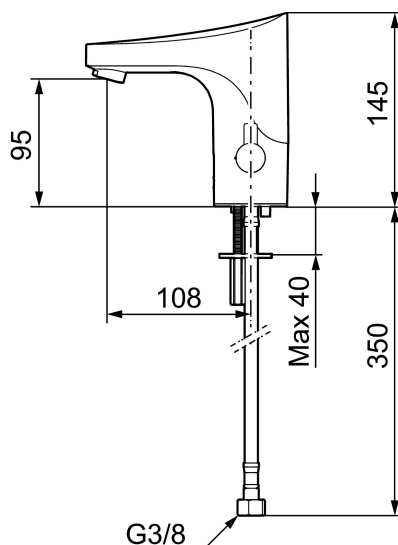

Artikkelnummer: 16410002 NRF: 4300126 Flow 3 bar: 5,5 l/m
Utførende: Sort PVD, batteridrift, inkl. batteri 6V

Unike funksjoner

Tilbakeslagssikring

- Mykstengende
- Med temperaturspak, batteridrift (inkl. batteri 6V)
- Vandalsikker i metall, også kåpen
- Eco energi- og vannbesparende konstantvannmengde 5 l/min ved 2–6 bar
- Tappetidbegrensning hindrer oversvømming
- Tappefunksjon 30 sek. via sensor
- Avstengning av vannmengde i 60 sek. via sensor (anvendes f. eks. ved rengjøring)
- Lavt strømforbruk - lang livslengde
- Kan gjennomspyles med hettvann for legionella sanering
- IP klasse sensor, IP67
- Miljøvennlig materiale, Lead Free (blyfri) og nikkelfri
- Med tilbakeslagsventiler etter standard EN 1717

- Fleksible Soft PEX[®]-rør med 3/8" mutter
- Hulltagning Ø33,5-37 mm

Innstillinger:

- Stillbar temperaturbegrensning
- Programmerbar funksjon for hygienespyling
- Velgbar tappetid