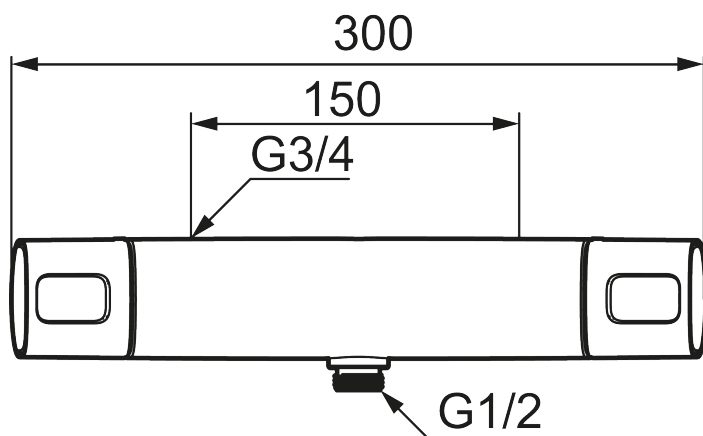

Unikke egenskaber

Tilbageløbssikring

- Unik tryk- og temperaturstyring.
- ½ ned.
- Keramisk lukning.
- Kontraventiler.
- Skoldningssikring v/38°C.
- Eco stop.
- Snavsfilter rundt om reguleringsindsatsen.
- 150-153 c/c.
- Brus tilslutning fra væg fremspring 78 mm.
- **5 års Kalk- og Temperaturgaranti.**