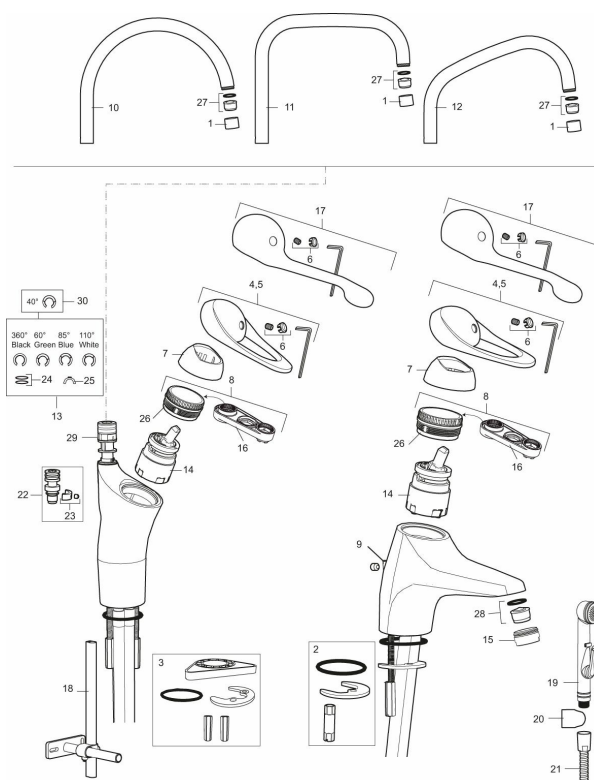

Art.nr: 80100010 **RSK:** 8310177 **Flöde 3 bar:** 8,0 l/min
Utförande: Krom, ansl. lekande G3/8

Unika egenskaper

Skyddsmodul 

- Kallstartsfunktion
- Mjukstängande med keramisk avstängning
- Inbyggd, lätt omställbar flödesbegränsning och temperaturspär
- Eco Flow (energi- och vattenbesparande strålsamlare)
- Svängbar pip 60°, 85°, 110° eller 360° (spärsegment medföljer för 60° och 110°)
- Med Soft PEX®-rör
- Med anslutningsrör: 350 mm
- Hålmått Ø34–37 mm
- Ytterdiameter fot Ø52 mm

Art.nr: 80100010

RSK: 8310177

Reservdelslista

NR.	ART.NR	RSK	BESKRIVNING
1	29142200	8281524	Hylsa M22 inv.
2	39140800	8186891	Monteringssats, tvättställsblandare
3	39141800		Monteringssats, köksblandare utan DM-avst.
4	58500000	8591936	Spak, komplett, längd: 90 mm
5	58501750	8591937	Spak, komplett, längd: 150 mm
6	58510000	8591944	Färgmarkering och fästskruv till spak
7	58520000	8591945	Täckhylsa
8	58530140	8241726	Fästnippel med serviceverktyg
9	58540000	8591940	Kedjefäste
10	58600000	8154074	Utloppspip, C-modell
10	58600200		Utloppspip, C-modell, 200mm