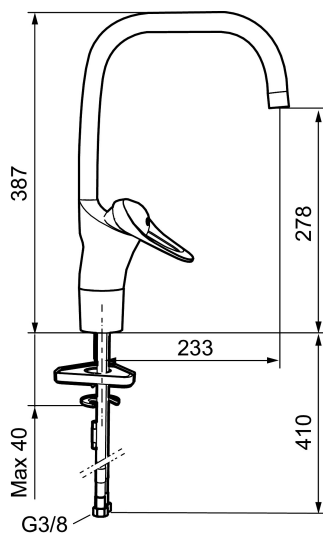

Art.nr: 80100010 **RSK:** 8310177 **Flöde 3 bar:** 8,0 l/min
Utförande: Krom, ansl. lekande G3/8

Unika egenskaper

Skyddsmodul 

- Kallstartsfunktion
- Mjukstängande med keramisk avstängning
- Inbyggd, lätt omställbar flödesbegränsning och temperaturspär
- Eco Flow (energi- och vattenbesparande strålsamlare)
- Svängbar pip 60°, 85°, 110° eller 360° (spärsegment medföljer för 60° och 110°)
- Med Soft PEX®-rör
- Med anslutningsrör: 350 mm
- Hålmått Ø34–37 mm
- Ytterdiameter fot Ø52 mm

Art.nr: 80100010

RSK: 8310177

Reservdelslista

NR.	ART.NR	RSK	BESKRIVNING
1	29142200	8281524	Hylsa M22 inv.
2	39140800	8186891	Monteringssats, tvättställsblandare
3	39141800		Monteringssats, köksblandare utan DM-avst.
4	58500000	8591936	Spak, komplett, längd: 90 mm
5	58501750	8591937	Spak, komplett, längd: 150 mm
6	58510000	8591944	Färgmarkering och fästskruv till spak
7	58520000	8591945	Täckhylsa
8	58530140	8241726	Fästnippel med serviceverktyg
9	58540000	8591940	Kedjefäste
10	58600000	8154074	Utloppspip, C-modell
10	58600200		Utloppspip, C-modell, 200mm