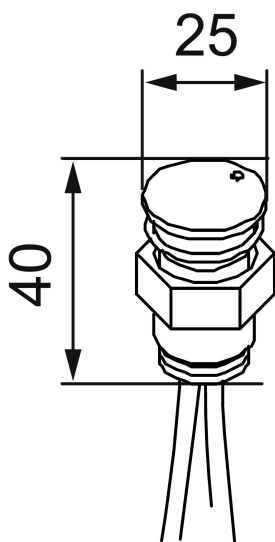

Unika egenskaper

Elektronisk diskmaskinsavstängning

Vattenskadorna i våra kök fortsätter att öka och trenden visar på en fortsatt stark ökning. Allt fler läckage beror på läckande diskmaskin eller kyl och frys med ismaskin. Med FM Mattssons elektroniska diskmaskinsavstängning kan du vara trygg. Denna diskmaskinsavstängning har en elektroniskt styrd ventil som efter 3 eller 12 timmar efter aktivering stänger av vatten tillförseln till diskmaskinen.

Passar alla blandare, kan även användas till tvättmaskin.

Art.nr: 35010000 RSK: 8394002

Utförande: Krom

- Touchknappen monteras synligt ovan bänk, lätt åtkomlig
- Montage: skivtjocklek 0-40 mm
- Färgindikator för lägesval
- Stänger automatiskt efter 3 eller 12 timmar
- Levereras med batteri 9V
- Anslutning G1/2
- Hålmått Ø20-21 mm