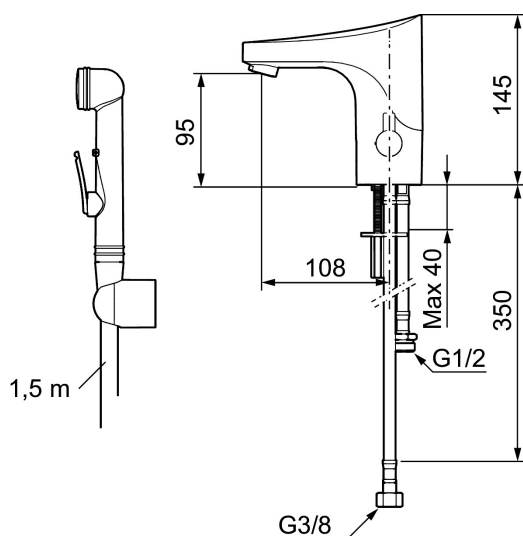

Håndvaskarmatur 9000E Tronic

Berøringsfrie armaturer er enkle at bruge og sparer både vand og energi. FM Mattsson 9000E Tronic er en ny generation af svenskudviklede berøringsfrie armaturer med alt teknik integreret i armaturhuset.

Den automatiske kalibrering af sensoren gør det lige så enkelt at installere som standard håndvaskarmatur. Temperaturen indstilles nemt ved hjælp af grebet på siden af armaturet. Grebet kan skoldningssikres eller som alternativ fjernes, når man ønsker en forudindstillet temperatur.

Armaturet er programmerbart for hygiejneskyl, der forhindrer stillestående vand og derved hæmmer bakterievækst i rørene.

Artikel-nummer: 16470000 VVS: 704367004

Beskrivelse: Krom, batteridrift, inkl. batteri

- Selvlukkende håndbruser, slange 1500 mm og vægbeslag.
- Med temperaturreb, der kan temperaturbegrænses.
- Vandalsikker udførelse i metal.
- Eco Flow (Energi- og vandbesparende konstantvandstrømsperlator 5 l/min) ved 2-6 bar.
- Begrænset skylletid, forhindrer oversvømmelse.
- Valgfri skylletid, max. 30 sek. ved aktivering af sensor.
- Deaktivering af sensoren i 60 sekunder (bruges f.eks. til rengøring)
- Magnetventil med soft closing.
- 108 mm fremspring.
- Lavt strømforbrug - Lang levetid.
- Mulighed for gennemskylning med varmt vand mod legionella.
- IP-sensor, IP67.
- Opfylder EN1717.
- Miljøvenlige materialer, Lead Free (blyfri), Nikkelfri

Installation:

- Nem installation og service
- Temperaturen kan låses til en ønsket temperatur, så erstattes grebet af en medfølgende prop.
- Ved netdrift anvendes adapter sæt FMM S600147.
- Fleksible tilslutningsslanger i metalflettet Soft-PEX®, G3/8.
- Hulstørrelse: Ø33,5-37 mm.

Instillinger: