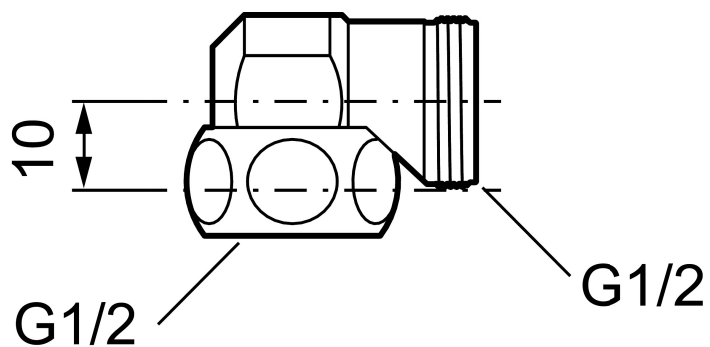

Albue

Artikkelnummer: 42740000

NRF: 4304647

Utførende: Krom

- Med lekende mutter
- Med fiberpakning
- For slangetilkobling på utløpssiden
- Byggelengde 10 mm

Garantivilkår

Alle blandedbatterier og alt tilbehør fra FM Mattsson konstrueres og produseres i henhold til gjeldende EU-standarder. Produktene testes grundig i vår fabrikk før de leveres ut til kundene. Vi ber deg om å lese og følge nøye bruks- og vedlikeholdsinstruksjonene som følger med produktet. Korrekt installasjon, vedlikehold og bruk garanterer langvarig holdbarhet for produktet.