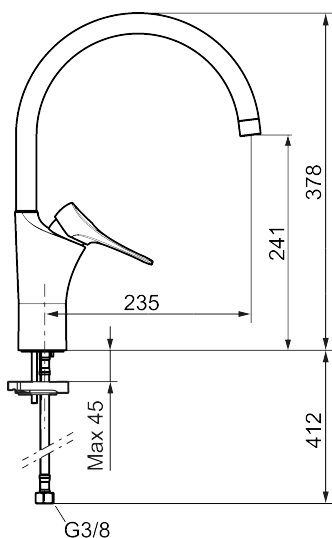

Art.nr: 86020010 **RSK:** 8311596 **Flöde 3 bar:** 6,0 l/min

Utförande: Krom, med integrerad elektronisk diskmaskinsavstängning

Unika egenskaper

Skyddsmodul 

- Kallstartsfunktion
- Mjukstängande med keramisk avstängning
- Inbyggd, lätt omställbar flödesbegränsning och temperaturspär
- Eco Flow (energi- och vattenbesparande strålsamlare)
- Hög, svängbar pip. Spärrbricka medföljer för 60°, 85°, 110° eller 360°
- Med integrerad elektronisk diskmaskinsavstängning EDMA, stänger automatisk efter 4 eller 12 timmar
- Flexibla anslutningsrör i metallspunnen Soft PEX®, lekande G3/8
- Lead Free (blyfri)
- Hålmått Ø34-37 mm
- Skyddsmodul AA avser utloppspip