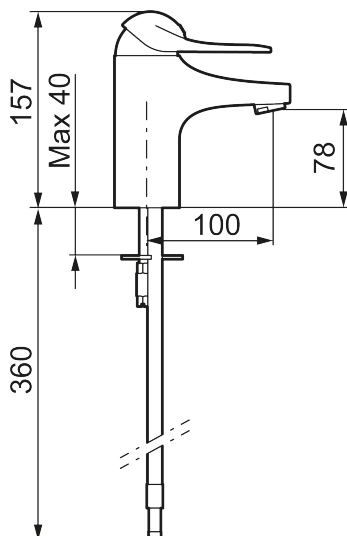

Artikel-nummer: 80607000      VVS: 701578504      Flow 3 bar: 4,7 l/m

Beskrivelse: Krom, konstant flow 5 l/min. ved 2-6 bar, tilslutning Ø10

### Unikke egenskaber

Tilbageløbssikring

- **Koldstart.**
- 100 mm fremspring.
- Soft Closing og keramisk kartusche.
- Indbygget temperatur- og flowbegrænser.
- Eco Flow (energi- og vandbesparende perlator).
- Flexible tilslutningsslanger.
- Hulstørrelse Ø33,5-37 mm.
- **5 års trykgaranti.**