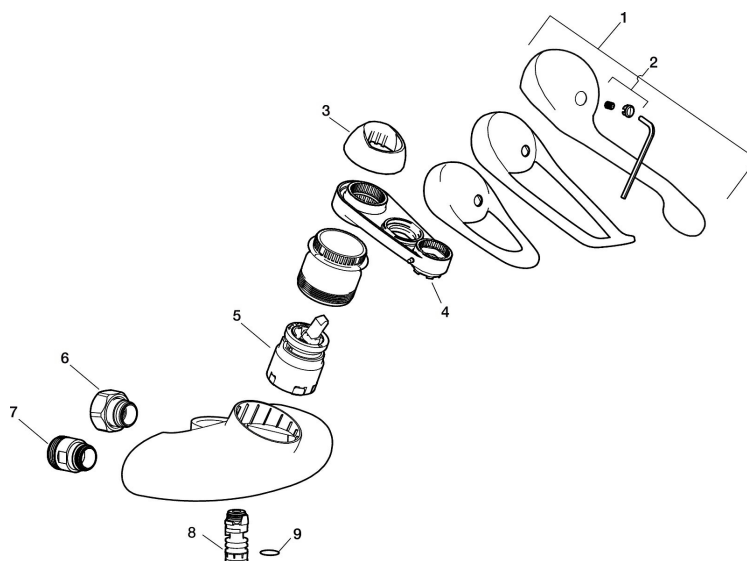

Art.nr: 81320000 **RSK:** 8308997 **Flöde 3 bar:** 14,5 l/min
Utförande: Krom 160 c/c, pip finns som tillbehör

Unika egenskaper

- Med extra vattenuttag
- Kallstart
- Mjukstängande med keramisk avstängning
- Inbyggd, lätt omställbar flödesbegränsning och temperaturspär
- För utlopp upp/ned, levereras med utloppet nedåt
- Med Extra vattenuttag 1/2" med inbyggd avstängning
- OBS! Får ej användas tillsammans med självstängande handdusch

Art.nr: 81320000

RSK: 8308997

Reservdelslista

NR.	ART.NR	RSK	BESKRIVNING
	44450009	8295353	Tillbehörspåse (spärrsegment, stoppskruv, insexnyckel 3 mm)
1	58500000	8591936	Spak, komplett, längd: 90 mm
1	58501750	8591937	Spak, komplett, längd: 150 mm
1	58501800	8592048	Spak, komplett, längd: 180 mm
2	58510000	8591944	Färgmarkering och fästskruv till spak
3	58520000	8591945	Täckhylsa
4	60770000	8591918	Serviceverktyg
5	59120009	8591949	Insats med serviceverktyg, kallstart (grön ring), original
5	59126000	8591966	Insats med serviceverktyg, Eco Plus (grön ring)
6	59811800	8592011	Anslutningsnippel 150 c/c (vänstergängad)
7	59800800	8592005	Anslutningsnippel 160 c/c
8	29888000	8243166	Pipnippel M18x1
9	37801550	8295350	O-ring 15,54 x 2,62, 2-pack