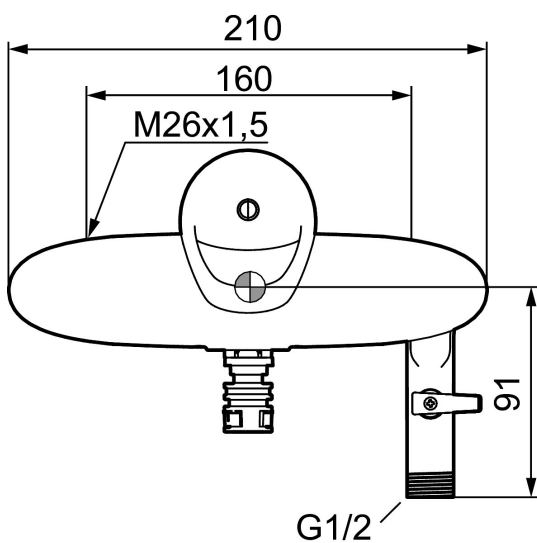

Art.nr: 81320000 **RSK:** 8308997 **Flöde 3 bar:** 14,5 l/min
Utförande: Krom 160 c/c, pip finns som tillbehör

Unika egenskaper

- Med extra vattenuttag
- Kallstart
- Mjukstängande med keramisk avstängning
- Inbyggd, lätt omställbar flödesbegränsning och temperaturspär
- För utlopp upp/ned, levereras med utloppet nedåt
- Med Extra vattenuttag 1/2" med inbyggd avstängning
- OBS! Får ej användas tillsammans med självstängande handdusch

Art.nr: 81320000

RSK: 8308997

Reservdelslista

NR.	ART.NR	RSK	BESKRIVNING
	44450009	8295353	Tillbehörspåse (spärrsegment, stoppskruv, insexnyckel 3 mm)
1	58500000	8591936	Spak, komplett, längd: 90 mm
1	58501750	8591937	Spak, komplett, längd: 150 mm
1	58501800	8592048	Spak, komplett, längd: 180 mm
2	58510000	8591944	Färgmarkering och fästskruv till spak
3	58520000	8591945	Täckhylsa
4	60770000	8591918	Serviceverktyg
5	59120009	8591949	Insats med serviceverktyg, kallstart (grön ring), original
5	59126000	8591966	Insats med serviceverktyg, Eco Plus (grön ring)
6	59811800	8592011	Anslutningsnippel 150 c/c (vänstergängad)
7	59800800	8592005	Anslutningsnippel 160 c/c
8	29888000	8243166	Pipnippel M18x1
9	37801550	8295350	O-ring 15,54 x 2,62, 2-pack