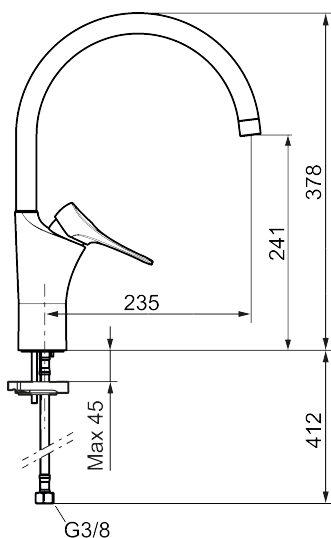

Unika egenskaper

Skyddsmodul 

9000XE köksblandare

Art.nr: 86027010 **RSK:** 8311594 **Flöde 3 bar:** 4,5 l/min

Utförande: Krom, med integrerad elektronisk diskmaskinsavstängning, 4,5 l/min, LEED/BREEAM-anpassad

- Kallstartsfunktion
- Mjukstängande med keramisk avstängning
- Inbyggd, lätt omställbar flödesbegränsning och temperaturspär
- Eco Flow (energi- och vattenbesparande strålsamlare)
- Hög, svängbar pip. Spärbricka medföljer för 60°, 85°, 110° eller 360°
- Med integrerad elektronisk diskmaskinsavstängning EDMA, stänger automatisk efter 4 eller 12 timmar
- Flexibla anslutningsrör i metallspunnen Soft PEX[®], lekande G3/8
- Lead Free (blyfri)
- Hålmått Ø34-37 mm
- Skyddsmodul AA avser utloppspip