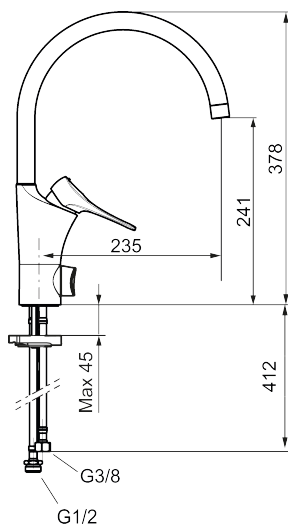

Art.nr: 86017010 RSK: 8311605 Flöde 3 bar: 4,5 l/min

Utförande: Krom, LEED/BREEAM-anpassad

Unika egenskaper

Skyddsmodul 

- Kallstartsfunktion
- Mjukstängande med keramisk avstängning
- Inbyggd, lätt omställbar flödesbegränsning och temperaturspärri
- Eco Flow (energi- och vattenbesparande strålsamlare)
- Hög, svängbar pip. Spärribricka medföljer för 60°, 85°, 110° eller 360°
- Med inbyggd keramisk avstängning för disk- och tvättmaskin. Omställbar mellan KV och VV, förinställd på KV
- Flexibla anslutningsrör i metallspunnen Soft PEX®, lekande G3/8
- Lead Free (blyfri)
- Ljudklass 1
- Hålmått Ø34-37 mm
- Skyddsmodul AA avser utloppspip

Art.nr: 86017010

RSK: 8311605

Reservdelslista

NR.	ART.NR	RSK	BESKRIVNING
1	S600103	8387035	Utloppspip, U-modell, krom
1	S600103.75	8387037	Utloppspip, U-modell, borstad krom
2	S600155	8280012	Hylsa M22 inv., krom
2	S600155.75	8280013	Hylsa M22 inv., borstad krom
3	29102910	8281534	Strålsamlarinsats, 5,5–6,5 l/min vid 3 bar
3	29100500	8281532	Strålsamlarinsats, 5 l/min vid 2–6 bar
3	S600072	8281671	Strålsamlarinsats, 3 l/min vid 2–6 bar