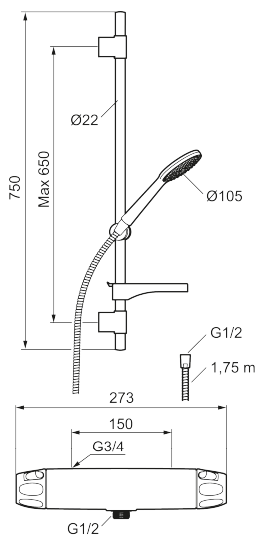

Combisæt 9000XE

9000XE bruserpakke er vores komplette bruserpakke med armatur og brusersæt i krom. Armaturet med hoved i generøs størrelse giver en behagelig bruseoplevelse med et godt tryk og god spredning uden at fråse med vandet. Bruserpakken kan let monteres i alle typer badeværelser og kan suppleres med badekarstud.

Produktet er LEED/BREEAM-tilpasset, hvilket indebærer, at det opfylder vandstrømskravene, som stilles til bestemte typer nybyggeri og renoveringer.

Artikel-nummer: 86822500 **VVS:** 722812824 **Flow 3 bar:** 6,0 l/m
Beskrivelse: Krom, LEED/BREEAM-tilpasset

Unikke egenskaber

Tilbageløbssikring 

- Brusesystem med termostat består af termostatarmatur 9000XE og brusersæt 9000XE.
- Brusestang med håndbruser Ø105 mm, kalkafvisende si, 1750 mm bruseslange og sæbeskål.
- Fleksibelt vægbeslag med membran.
- Termostat med unik tryk- og temperaturstyring.
- Lead Free (blyfri).
- Lydklasse 1.
- **10 års funktionsgaranti.**