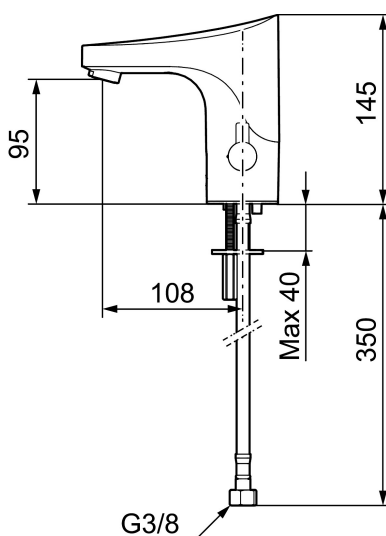

- Med temperaturreb, batteridrift (inkl. batteri).
- Vandalsikre udførelse i metal.
- Eco (Energi- og vandbesparende perlator 5 l./min)
- Begrænset skylletid, forhindrer oversvømmning.
- Valgfri skylletid, max. 30 sek. ved aktivering af sensor.
- Deaktivering af sensoren i 60 sekunder (bruges f.eks til rengøring)
- Magnetventil med soft closing.
- Lavt strømforbrug - Lang levetid
- Mulighed for gennemskylning med varmt vand mod legionella.
- IP-sensor, IP67
- Miljøvenlige materialer, Lead Free (blyfri), Nikkelfri

Installation:

- Nem installation og service.
- Temperaturen kan låses til en ønsket temperatur, så erstattes grebet af en medfølgende prop.
- Samtlige modeller kan tilpasse til batteridrift 6V eller netdrift 12 V AC/DC.
- Ved netdrift anvendes adapter sæt FMM S600147.
- Fleksible tilslutningsslanger i metalflettet Soft-PEX®, G3/8.
- Hulstørrelse: Ø33,5-37 mm.

Indstillinger:

- Justerbar temperaturbegrænsning.
- Mulighed for hygiejneskyl.