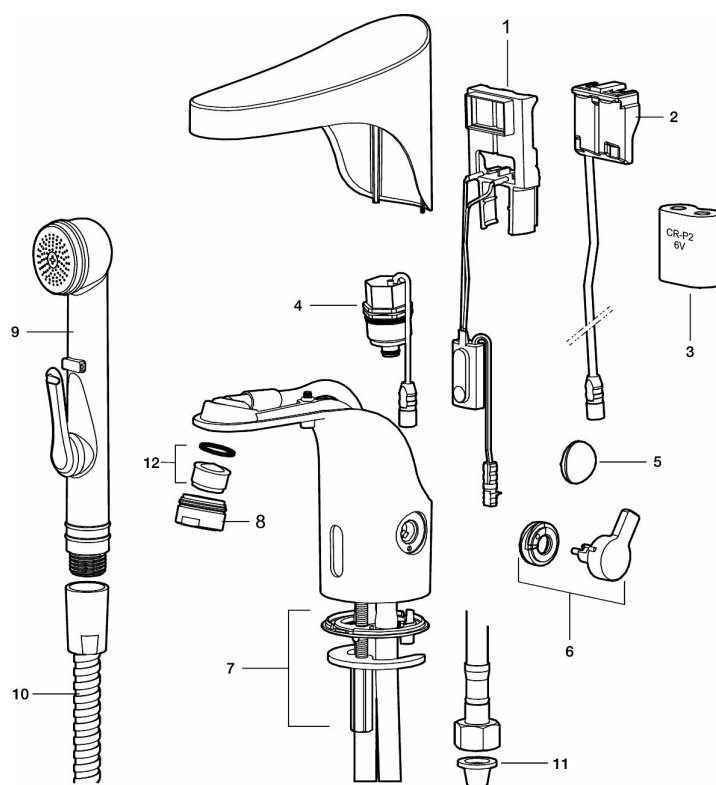

PRODUKTBESKRIVELSE

Håndvaskarmatur 9000E Tronic

Berøringsfrie armaturer er enkle at bruge og sparer både vand og energi. FM Mattsson 9000E Tronic er en ny generation af svenskudviklede berøringsfrie armaturer med alt teknik integreret i armaturhuset.

Den automatiske kalibrering af sensoren gør det lige så enkelt at installere som standard håndvaskarmatur.

Temperaturen indstilles nemt ved hjælp af grebet på siden af armaturet.

Grebet kan skoldningssikres eller som alternativ fjernes, når man ønsker en forudindstillet temperatur.

Armaturet er programmerbart for hygiejneskyl, der forhindrer stillestående vand og derved hæmmer bakterievækst i rørene.

Artikel-nummer: 16410002 VVS: 704369121

Reservedelsliste

NR.	FMM-NR	VVS	BESKRIVELSE
1	S600278	704369887	Elektronikenhed til STD
1	S600329		Elektronikenhed til centralstyring
2	S600131	704360979	AC adapter
3	S600135	704360986	Batteri
4	S600277	704369842	Magnetventil
5	16222000	704369895	Dækkappe
6	16221000	704369896	Vred