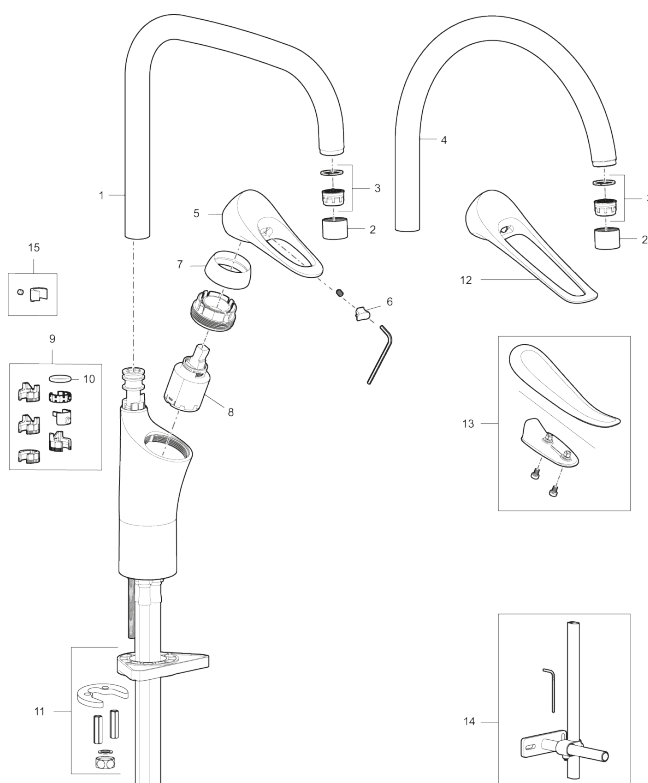

Artikel-nummer: 86000013 VVS: 705880314 Flow 3 bar: 6,0 l/m
Beskrivelse: Børstet krom

Unikke egenskaber

Tilbageløbssikring

- Koldstart.
- Soft Closing og keramisk kartusche.
- Høj buet C-svingtud 60°, 85°, 110° eller 360°.
- 235 mm fremspring.
- Indbygget temperatur- og flowbegrænser.
- Eco Flow (energi- og vandbesparende perlator).
- Fleksible tilslutningsslanger i metalflettet Soft-PEX®, G3/8.
- Lead Free (blyfri).
- Hulstørrelse Ø34-37 mm.
- Lydklasse 1.
- **10 års funktionsgaranti.**

PRODUKTBESKRIVELSE

Køkkenarmatur 9000XE

9000XE køkkenarmatur med C-tud i børstet krom passer ind i et hvilket som helst køkken uanset størrelse.

Køkkenarmaturet er blyfrit og har vores smarte, innovative og energibesparende funktioner, såsom koldstart, soft closing, temperaturspærre samt energi- og vandbesparende strålesamler. Det tidløse og praktiske design gør det til et både funktionelt og æstetisk holdbart indslag i det moderne hjem.

Artikel-nummer: 86000013

VVS: 705880314

Reservedelsliste

NR.	FMM-NR	BESKRIVELSE
1	S600103	Svingtud, U-modell, krom
1	S600103.75	Svingtud, U-modell, børstet krom
2	S600155	Perlatorhylster M22 indv., krom
2	S600155.75	Perlatorhylster M22 indv., børstet krom
3	29102910	Strålesamlerindsats, 5,5–6,5 l/min ved 3 bar
3	29100500	Strålesamlerindsats, 5 l/min ved 2–6 bar
3	S600072	Strålesamlerindsats, 3 l/min ved 2–6 bar
4	S600102	Svingtud, C-modell, krom
4	S600102.75	Svingtud, C-modell, børstet krom
5	S600096	Greb, krom