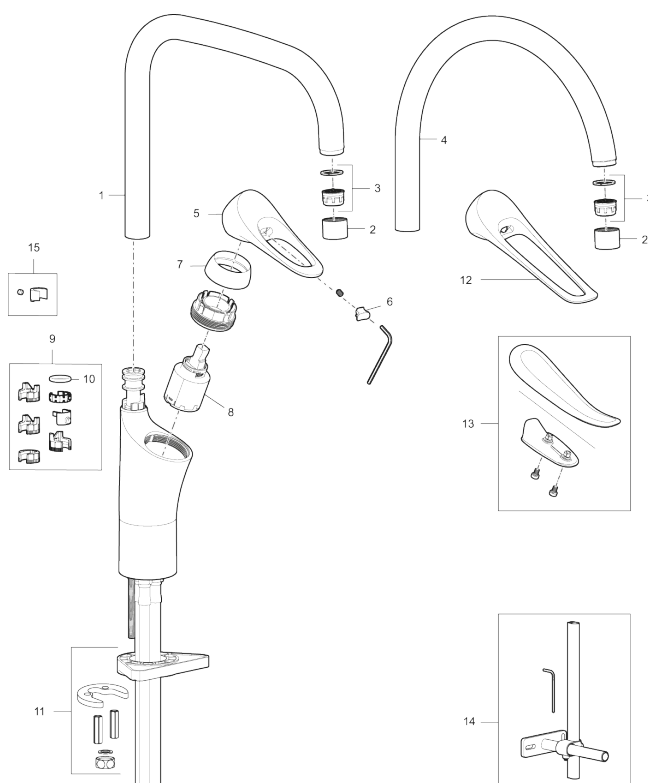

Artikkelnummer: 86000010 **NRF:** 4301005 **Flow 3 bar:** 6,0 l/m

Utførelse: Krom

Unike funksjoner

Tilbakeslagssikring

- Mykstengende
- Kaldstart
- Eco Flow (energi- og vannbesparende strålesamler)
- Vannmengdebegrenser og temperatursperre
- Svingbar tut sperre 60°, 85°, 110° eller 360°
- Lead Free (blyfri)
- Lydklasse 1
- For hull i benk Ø34-37 mm
- Fleksible Soft PEX®-rør med 3/8" mutter

PRODUKTBESKRIVNING

9000XE kjøkkenbatteri

9000XE Kjøkkenbatteri med C-tut i krom får plass i et hvilket som helst kjøkken, uansett størrelse. Kjøkkenbatteriet er blyfritt og har våre smarte, innovative og energibesparende funksjoner som kaldstart, mykstengning, temperatursperre samt energi- og vannbesparende strålesamler. Den tidløse og formålstjenlige designen gjør dette kjøkkenbatteriet til et både funksjonelt og estetisk holdbart innslag i det moderne hjemmet.

Artikkelnummer: 86000010 NRF: 4301005

Reservedelsliste

NR.	FMM-NR	NRF	BESKRIVELSE
1	S600103	4305253	Utløpstut, U-modell, krom
1	S600103.75	4305254	Utløpstut, U-modell, børstet krom
2	S600155	4305244	Hylse for strålesamler M22 innv., krom
2	S600155.75	4305289	Hylse for strålesamler M22 innv., børstet krom
3	29102910		Innsats strålesamler 5,5-6,5 l/min ved 3 bar
3	29100500		Innsats strålesamler 5 l/min ved 2-6 bar, Eco
3	S600072	4305261	Innsats strålesamler 3 l/min ved 2-6 bar
4	S600102	4305251	Utløpstut, C-modell, krom
4	S600102.75	4305252	Utløpstut, C-modell, børstet krom
5	S600096	4305273	Spak, krom