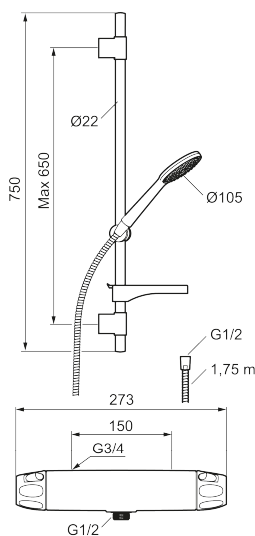

9000XE duschpaket

9000XE Duschpaket är vårt kompletta duschpaket med blandare och duschset i borstad krom. Blandaren tillsammans med det generöst tilltagna munstycket ger en behaglig duschupplevelse med bra tryck och spridning utan att slösa på vattnet. Duschpaketet monteras enkelt i alla typer av badrum. Produkten kan kompletteras med badkarspip.

Art.nr: 86821503 RSK: 8283233 Flöde 3 bar: 6,9 l/min

Utförande: Borstad krom, 150 c/c

Unika egenskaper

Skyddsmodul 

- OBS! 150 c/c
- Säkerhetsblandare 9000XE och duschset 9000XE
- Duschsetet har handdusch med kalkavvisande sil, slang, duschstång med väggfästning och tvålhylla
- Lead Free (blyfri)
- Ljudklass 1
- Duschansl. utsprång från vägg: 81 mm