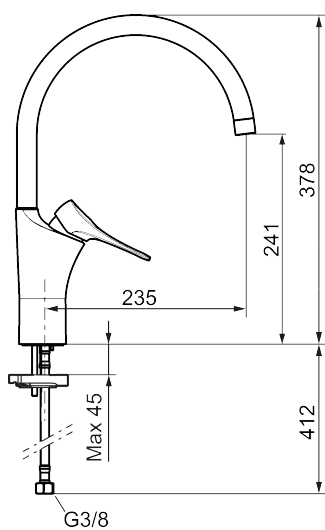

Unike funksjoner

Tilbakeslagssikring

9000XE kjøkkenbatteri

Artikkelnummer: 86027410 **NRF:** 4301046 **Flow 3 bar:** 3,1 l/m

Utførende: Krom, med integrert elektronisk avstengning for maskin, LEED/BREEAM-tilpasset

- Mykstengende
- Kaldstart
- Eco Flow (energi- og vannbesparende strålesamler)
- Vannmengdebegrenser og temperatursperre
- Svingbar tut sperre 60°, 85°, 110° eller 360°
- Med Integrert elektronisk avstengning for oppvaskmaskin. Stenger automatisk etter 4 eller 12 timer
- For hull i benk Ø34-37 mm
- Lead Free (blyfri)
- Lydklasse 1
- Fleksible Soft PEX®-rør med 3/8" mutter