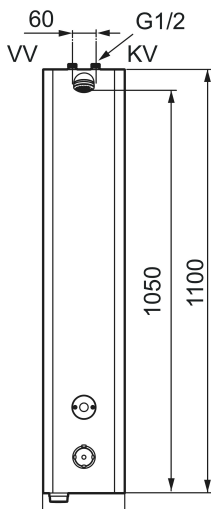

## FM Mattsson tronic duschpanel WMS, med termostatblandare, batteridrift

Art.nr: 95016002 RSK: 8255855

Utförande: Mattvitt utförande, batteridrift (inkl. batteri)

- Säkerhetsblandare med termostatfunktion
- Säkerhetsstopp vid 38°
- Programmerbar startknapp. Spoltid från 10–60 sek, (30 sek är fabriksinställt)
- Duschstrålen kan vinklas +/- 5°
- Flöde 9 l/min
- Mjukstängande magnetventil
- Spoltidsbegränsning, förhindrar översvämning
- Städläge, tidsbegränsad avstängning vid rengöring
- Rostfritt utförande med pulverlackerad kåpa. Standardkulör vit NCS S0500-N, Glans 30, övriga kulörer och glanstal offereras på begäran.
- WMS-blandare med möjlighet till trådlös uppkoppling mot vårt Tronic WMS system alternativ programmering via Dongel
- Låg strömförbrukning – lång livslängd
- Kan genomspolas med hetvatten för legionellasanering
- Återströmningsskydd enligt EU-standard SS-EN 1717