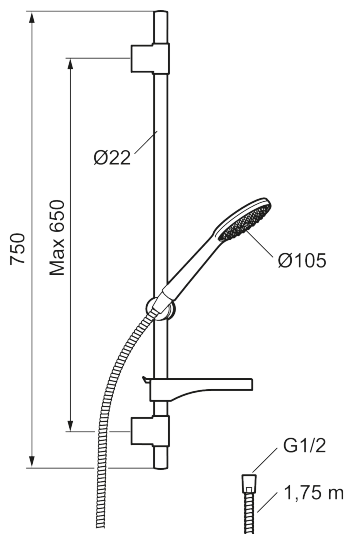

Unika egenskaper