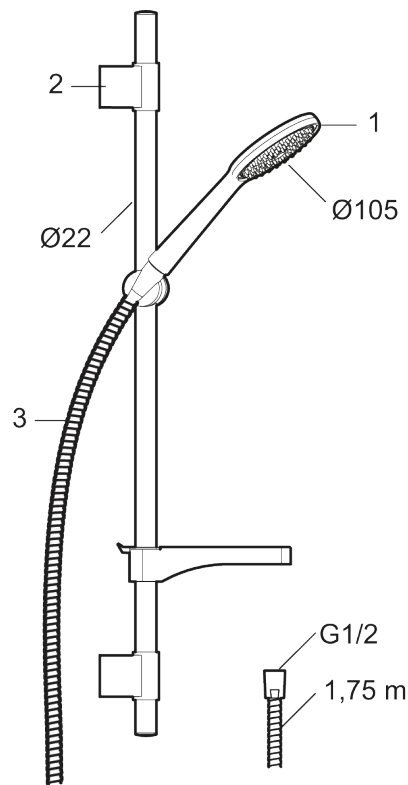

## 9000XE duschset

9000XE Duschset är ett duschset i krom med metallslang och justerbara väggfästen. Det generöst tilltagna munstycket ger en behaglig duschupplevelse med bra tryck och spridning utan att slösa på vattnet. Duschsetet monteras enkelt i alla typer av badrum.

Art.nr: 86700000 RSK: 8320400 Flöde 3 bar: 6,9 l/min

Utförande: Krom

- Handdusch med kalkavvisande sil
- Med tvålhylla
- Duschstången har flexibelt övre väggfäste, med väggtätning
- Lead Free (blyfri)

## Reservdelslista

NR.	ART.NR	RSK	BESKRIVNING
1	S600091	8233001	Handdusch, krom
1	S600091.75	8233003	Handdusch, borstad krom
2	S600095	8239500	Väggfäste, krom
2	S600095.75	8221926	Väggfäste, borstad krom
3	S600109	8252036	Duschslang, 1,75 m, krom
3	S600109.75	8252038	Duschslang, 1,75 m, borstad krom