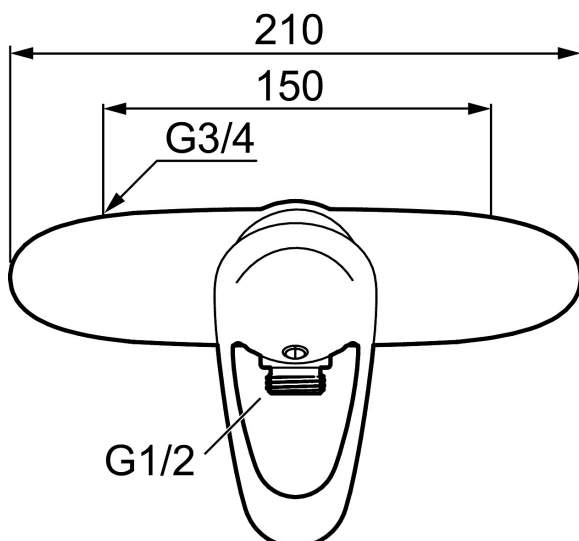

Artikel-nummer: 81801500 VVS: 726998204

Beskrivelse: Krom

- ½ ned.
- Soft closing med keramisk kartusche.
- Brus tilslutning fra væg: 60 mm.
- 5 års trykgaranti.

Unikke egenskaber

Tilbageløbssikring 

PRODUKTBESKRIVELSE