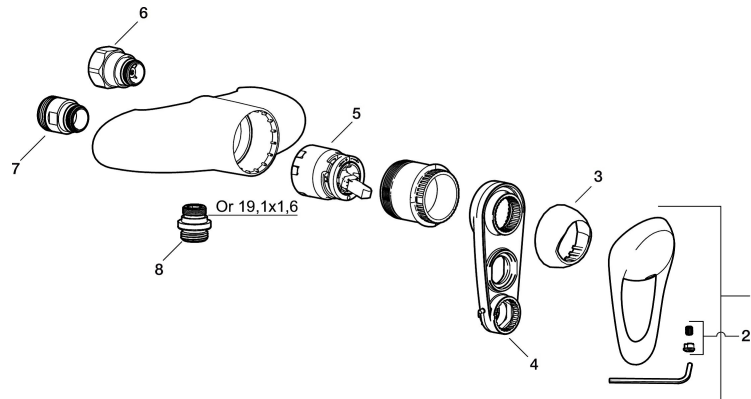

Artikel-nummer: 81801500 VVS: 726998204

Beskrivelse: Krom

- ½ ned.
- Soft closing med keramisk kartusche.
- Brus tilslutning fra væg: 60 mm.
- 5 års trykgaranti.

Unikke egenskaber

Tilbageløbssikring 

PRODUKTBESKRIVELSE

Artikel-nummer: 81801500 VVS: 726998204

Reservedelsliste

NR.	FMM-NR	VVS	BESKRIVELSE
1	58500000	745136102	Greb, krom L=90 mm
2	58510000	745136025	Farvebrik til greb, 9000E
3	58520000	745136324	Dækkappe 9000E, krom
4	60770000	745137712	Serviceværktøj
5	59130009	745136009	Patron 20 L med serviceværktøj
6	59810800		Omløber 150 c/c
7	59800800		Omløber 160 c/c
8	39710800		Nippel M18x1-G1/2 (brusearmatur)