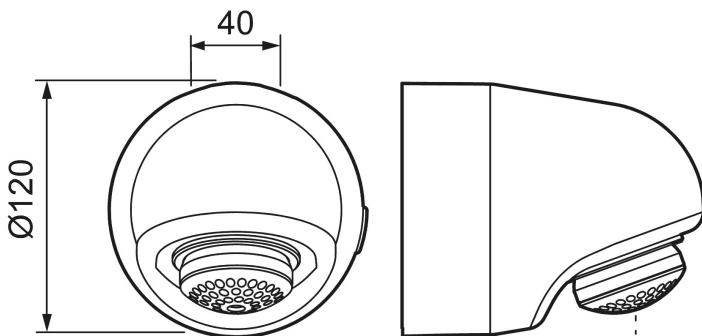

Unike funksjoner

FM Mattsson tronic compact WMS, med termostat, nettdrift

Artikkelnummer: 95177100 **NRF:** 4304743

Utførende: Krom, nettdrift , eks. koplingssett, inkl. 5 m skjøtekabel

- Tronic Compact med mulighet for trådløs oppkobling
- Termostatfunksjon med justerbar temperatur
- Nettdrift (eks. transformator). Inkluderer AC adapter og 5 m skjøtekabel
- Anslutning bakfra, koplinger kjøpes separat
- Magnetventil, termostat og elektronikk integrert i dusjhodet
- Programmerbar startknapp. Stillbar spyletid 10-60 sek, fabrikkinnstilt på 30 sek.
- Tappetidbegrensning hindrer oversvømming, maks tid er 5 min.
- Dusjstrålen kan vinkles +/- 5°
- Mengderegulerer 9 l/min ved 2-6 bar
- Avstengning via magnet (anvendes f. eks. ved rengjøring)
- Lavt strømforbruk - lang livslengde
- Kan gjennomspyles med hettvann for legionella sanering
- IP klasse sensor, IP67
- Med tilbakeslagsventiler etter standard EN 1717

Installasjon:

- Elkabel mellom dusjhode og startknapp plasseres i flisfuge eller i rør, men tenk på at veggens tetningssikt ikke må skades
- Ved nettdrift kreves omformer FMM S600129 for stikkontakt eller transformator FMM S600128