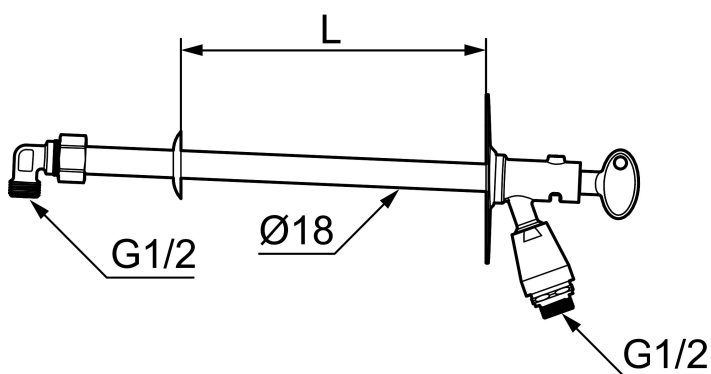

Vattenutkastaren dränerar sig själv vid varje användning, och när du stänger av vattnet framåt hösten är den fryssäker om trädgårdsslangen och snabbkopplingen är demonterad.

Art.nr: 42940600 RSK: 4316703

Utförande: För vägg tjocklek max 600 mm

Unika egenskaper

Skyddsmodul **HD**

- För vägg tjocklek max 600 mm
- Självdränerande och därmed frostsäker
- Med vakuumventil och nyckel
- Med typgodkänd backventil
- Kan kapas för anpassning mot vägg tjocklek
- Väggbrixa: Höjd 106 mm, bredd 66 mm, skruvhål diagonalt
- Återströmningskydd enligt EU-standard SS-EN 1717