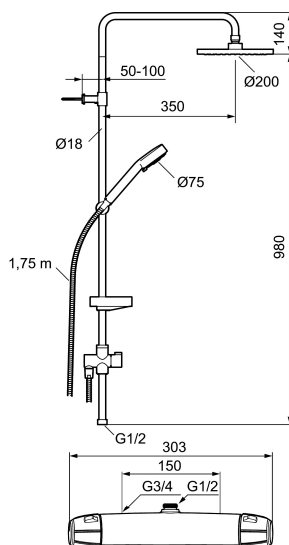

9000E II takduschpaket

Takduschpaket som inkluderar säkerhetsblandare i ny design med schampohylla, tak- och handdusch med kalkavvisande sil, samt duschstång med väggfästning och tvålhylla. Blandarens nya, stilrena form kompletterar de unika funktioner och den miljöhänsyn som kännetecknar 9000E-serien. Smart teknik spar vatten och energi utan att tumma på bekvämligheten för dig som användare. Slang 1,75 meter.

Art.nr: 82182500 RSK: 8377371 Flöde 3 bar: 10,7 l/min

Utförande: Krom, 150 c/c

Unika egenskaper

Skyddsmodul 

- Säkerhetsblandare art.nr. 8211-2500, schampohylla art.nr. 9304-0800 och takdusch art.nr. 9392-1000
- Med 2-strålig handdusch och omkastare
- Eco Flow, handdusch 7,5 l/min och takdusch 10,7 l/min
- Tak- och handdusch med kalkavvisande sil
- Slang, duschstång med väggfästning (kan kapas vid behov), justerbart väggfäste med väggfästning, tvålhylla ingår
- Duschansl. utsprång från vägg: 85 mm

NR.	ART.NR	RSK	BESKRIVNING
11	27923500	8180415	Förlängningspinne a' 25 mm
12	58903000	8190747	Duschomkastare
13	58961000	8221708	Reservdelssats till duschomkastare
14	59071000	8221706	Insats
15	59081000	8221707	Omkastarvred
16	58920100	8189019	Stigrör
17	93971000	8189020	Underkoppling
18	58941350		Överrör
19	58930959	8189001	Underrör, längd: 950 mm
20	37800938	8592017	O-ring 7,1x1,6, 2-pack
21	38082000	8221717	Stoppskruv
22	37801378	8594543	O-ring 12,42x1,78, 2-pack
23	38086000	8439701	Låsskruv