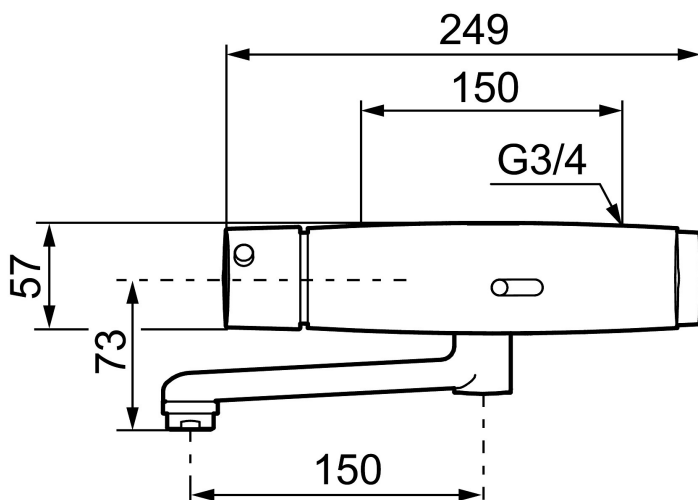

FM Mattsson tronic WMS legemodell, batteridrift

Tronic WMS har alt som våre vanlige berøringsfrie kraner har. Like enkel og montere og brukervennlig. den kan brukes helt enkelt frittstående. Men ved å aktivere den innebygde sensoren, kobler den seg automatisk til vår digitale tjeneste i skyen og Internet of Things fra Telia.

I kranen sitter en trådløs sender som registrerer data på hver enkelt kran. Den viser hvor ofte den aktiveres, vannforbruk og spyletid. All informasjon sendes videre til en digital portal som man kan koble seg på via PC eller smartphone. Der kan kranene og lagret data overvåkes, analyseres, utredes og man får tillegg verdifull dokumentasjon

Tronic WMS er ikke bare en meget god berøringsfri kran- Ved å koble seg til den digitale tjenesten har man åpnet opp får innsyn av informasjon som er verdifull for alle våre brukere.

Artikkelnummer: 16612500 NRF: 4300081

Utførende: Krom

- WMS-kran med mulighet for trådløs oppkobling (som abonnent)
- Stillbar funksjon for hygiespyling, intervall og tid (for å unngå stillestående vann)
- Logging av alle spylninger med tidspunkt, vannforbruk og temperatur for den enkelte kran eller gruppe av kraner (min-, maks- og gjennomsnittsverdi)
- Batteriovervåkning
- Innebygget temperaturmåling av tappevann
- Programmerbart temperaturoppstopp, ved innstilt makstemperatur stenger kranen umiddelbart
- Med termostat
- Sikkerhetsstopp ved 38°
- Makstemperatur på ca 42°, justerbar
- Selvdrenerende utløpstut
- Mykstengende magnetventil
- Vandalsikker i metall
- Eco Flow energi- og vannbesparende konstantvannmengde 5 l/min ved 2-6 bar
- Starter ved å holde hånden foran sensoren