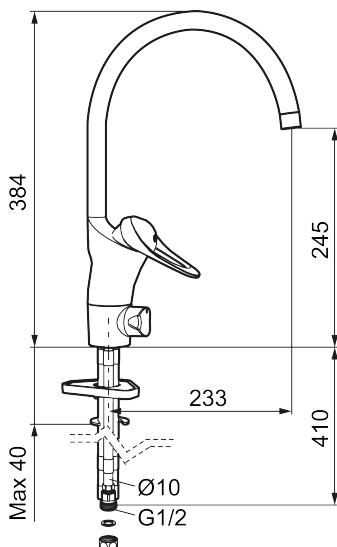

9000E II kjøkkenbatteri

Med avstenging for oppvaskmaskin

Her er det et optimert samspill mellom form og funksjon. FM Mattsson 9000E viser vei for en ny generasjon blandebatterier, som er miljøtilpasset ned til minste detalj. Blandebatteriet gir et vakkert inntrykk og bidrar til et teknisk fullendt kjøkken. Helt fra grunnutførelsen har det unike funksjoner som sparer energi samtidig som komforten opprettholdes.

Artikkelnummer: 80017000 **NRF:** 4300994 **Flow 3 bar:** 5,0 l/m
Utførende: Krom, 5 l/min ved 2–6 bar, LEED-tilpasset, ansl. 10 mm spiss

- Mykstengende
- Kaldstart
- Eco Flow (energi- og vannbesparende konstantvannmengde)
- Vannmengdebegrenser og temperatursperre
- Svingbar tut sperre 60°, 85°, 110° eller 360°
- Avstengning for maskin Kv, omstillbar til Vv
- For hull i benk Ø34-37 mm
- Fleksible Soft PEX®-rør med 10 mm spiss