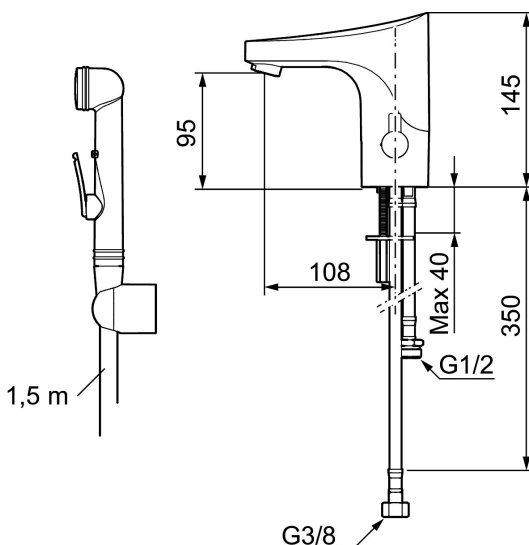

- Mykstengende
- Med temperaturspak, batteridrift (inkl. batteri 6V)
- Selvstengende håndduj, slange 1,5 m
- Vandalsikker i metall, også kåpen
- Eco energi- og vannbesparende konstantvannmengde 5 l/min ved 26 bar
- Tappetidbegrensning hindrer oversvømming
- Tappefunksjon 30 sek. via sensor
- Avstengning av vannmengde i 60 sek. via sensor (anvendes f. eks. ved rengjøring)
- Lavt strømforbruk - lang livslengde
- Kan gjennomspyles med hettvann for legionella sanering
- IP klasse sensor, IP67
- Miljøvennlig materiale, Lead Free (blyfri) og nikkelfri
- Med tilbakeslagsventiler etter standard EN 1717

Installasjon:

- Enkel installasjon og service
- Avtagbart temperaturspak som kan erstattes med et medfølgende lokk
- Samtlige modeller kan tilpasses for batteri- eller nettdrift 12V AC/DC
- Ved nettdrift bruk adaptersett MA S600147