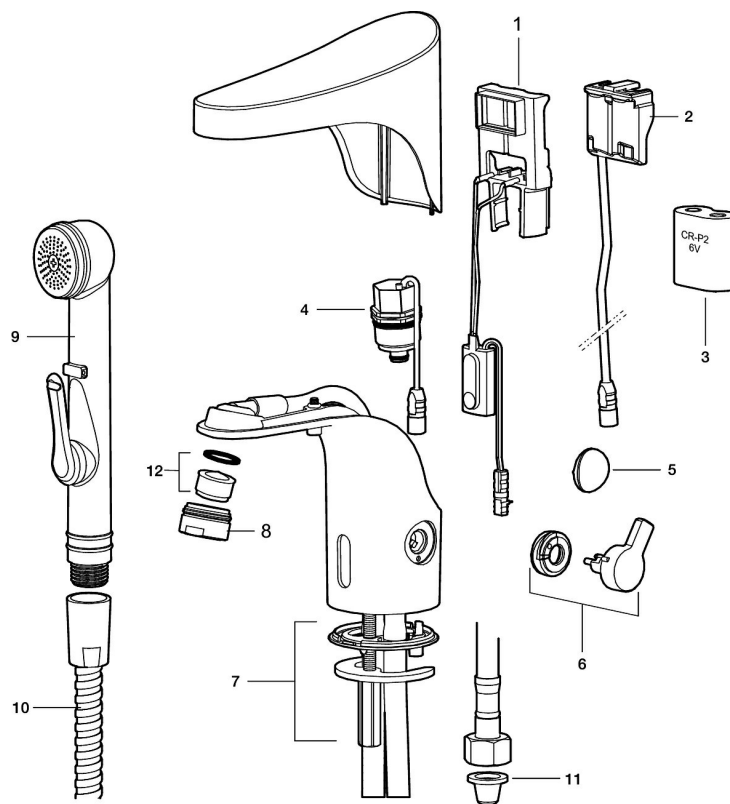

PRODUKTBeskrivning

9000E tronic servantbatteri, batteridrift (inkl. batteri)

Berøringsfrie kraner gir både en enklere bruk og samtidig sparer både vann og energi. 9000E Tronic er en ny generasjon svensk-utviklede berøringsfrie kraner med all teknikken integrert i batterihuset. Den automatiske kalibreringen av sensoren gjør det like enkelt å installere som en vanlig servantkran. Temperaturen stilles enkelt på spaken på siden av batterikroppen som er godt synlig, som også går å sperre mot maks varmtvannstemperatur som en skollingsbeskyttelse, eller helt fjerne når du ønsker en forhåndsinnstilt temperatur.

Artikkelnummer: 16470000 NRF: 4300062

Reservedelsliste

NR.	FMM-NR	NRF	BESKRIVELSE
1	16214000	4304777	Elektronikkenhet til batteri/nettdrift
1	16216000	4304779	Elektronikkenhet for sentralstyring
2	S600131	4304789	AC adapter
3	S600135	4304795	Batteri 6V
4	16201000	4304781	Magnetventil
5	16222000	4304783	Dekkløkk
6	16221000	4304782	Temperaturspak
7	39141600	4304784	Monteringstilbehør