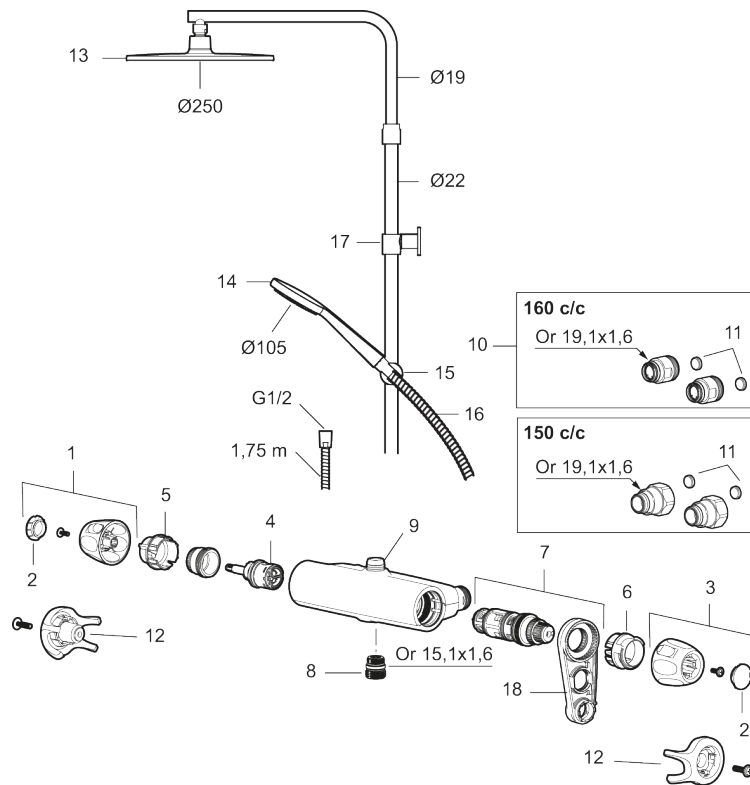

PRODUKTBESKRIVNING

9000XE takduschpaket

9000XE Takduschpaket är ett takduschpaket i krom. Duschstången har teleskopfunktion, vilket innebär att höjden på väggfästet kan anpassas efter det specifika badrummets takhöjd, personens längd och/eller önskemål på avstånd till taksilen.

Art.nr: 86830000

RSK: 8283216

Reservdelslista

NR.	ART.NR	RSK	BESKRIVNING
1	S600083	8218917	Ratt, mängdratt, komplett, krom
1	S600083.75	8218919	Ratt, mängdratt, komplett, borstad krom
2	S600116	8218920	Täcklock, krom
2	S600116.75	8218922	Täcklock, borstad krom
3	S600082	8218914	Ratt, temperaturratt, komplett, krom
3	S600082.75	8218916	Ratt, temperaturratt, komplett, borstad krom
4	S600020	8441462	Keramiskt överstycke, med serviceverktyg (duschblandare)
4	S600269	8387232	Keramiskt överstycke, utan serviceverktyg (duschblandare)
5	S600117	8439714	Stoppring, reversibelt
6	S600087	8439711	Skållningsskyddsring
7	S600084	8439709	Termostatinsats, komplett med serviceverktyg
7	S600271	8397030	Termostatinsats, utan serviceverktyg