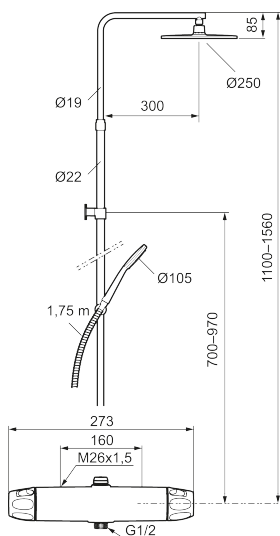

9000XE takduschpaket

9000XE Takduschpaket är ett takduschpaket i krom. Duschstången har teleskopfunktion, vilket innebär att höjden på väggfästet kan anpassas efter det specifika badrummets takhöjd, personens längd och/eller önskemål på avstånd till taksilen.

Art.nr: 86830000 RSK: 8283216 Flöde 3 bar: 7,6 l/min
Utförande: Krom, 160 c/c

Unika egenskaper

Skyddsmodul

- Säkerhetsblandare 9000XE och takdusch 9000XE
- Med reversibelt överstycke
- Tak- och handdusch med kalkavvisande sil
- Slang, duschstång med väggfästning (kan kapas vid behov)
- Väggfäste fritt justerbart i höjdlid, 700–970 mm från anslutning och 50–110 mm utsprång från vägg, 2x20 mm distanser medföljer, med väggfästning, dold rörskarv
- Lead Free (blyfri)
- Ljudklass 1
- Duschansl. utsprång från vägg: 81 mm

PRODUKTBESKRIVNING

9000XE takduschpaket

9000XE Takduschpaket är ett takduschpaket i krom. Duschstången har teleskopfunktion, vilket innebär att höjden på väggfästet kan anpassas efter det specifika badrummets takhöjd, personens längd och/eller önskemål på avstånd till taksilen.

NR.	ART.NR	RSK	BESKRIVNING
8	S600088	8439712	Nippel M18x1-G1/2 (duschblandare)
9	S600112	8920116	Utloppsnyckel M18x1
9	S600265		Utloppsnyckel M18x1, med flödesbegränsare 9 l/min
10	59800800	8592005	Anslutningsnyckel 160 c/c
11	38632006	8590311	Filter, 2-pack
12	S600105	8439713	Care-vred, svart, 2-pack
13	S600092	8237548	Duschsil, krom
13	S600092.75	8237550	Duschsil, borstad krom
14	S600091	8233001	Handdusch, krom
14	S600091.75	8233003	Handdusch, borstad krom
15	S600093	8239502	Handduschhållare, krom
15	S600093.75	8284780	Handduschhållare, borstad krom
16	S600109	8252036	Duschslang, 1,75 m, krom
16	S600109.75	8252038	Duschslang, 1,75 m, borstad krom
17	S600094	8221921	Väggfäste, krom
17	S600094.75	8221923	Väggfäste, borstad krom
18	60770000	8591918	Serviceverktyg