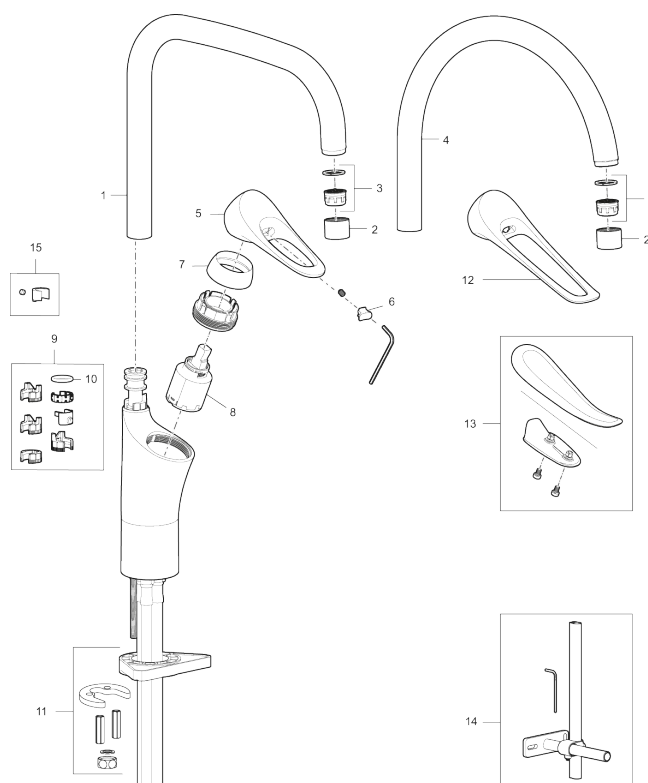

Unikke egenskaber

Tilbageløbssikring

Køkkenarmatur 9000XE

9000XE køkkenarmatur med C-tud i krom passer ind i et hvilket som helst køkken uanset størrelse. Køkkenarmaturet er blyfrit og har vores smarte, innovative og energibesparende funktioner, såsom koldstart, soft closing, temperaturspærre samt energi- og vandbesparende strålesamler. Det tidløse og praktiske design gør det til et både funktionelt og æstetisk holdbart indslag i det moderne hjem.

Artikel-nummer: 86000010 VVS: 705880304 Flow 3 bar: 6,0 l/m
Beskrivelse: Krom

- Koldstart.
- Soft Closing og keramisk kartusche.
- Høj buet C-svingtud 60°, 85°, 110° eller 360°.
- 235 mm fremspring.
- Indbygget temperatur- og flowbegrænser.
- Eco Flow (energi- og vandbesparende perlator).
- Fleksible tilslutningsslanger i metalflettet Soft-PEX®, G3/8.
- Lead Free (blyfri).
- Hulstørrelse Ø34-37 mm.
- Lydklasse 1.
- **10 års funktionsgaranti.**

PRODUKTBESKRIVELSE

Køkkenarmatur 9000XE

9000XE køkkenarmatur med C-tud i krom passer ind i et hvilket som helst køkken uanset størrelse. Køkkenarmaturet er blyfrit og har vores smarte, innovative og energibesparende funktioner, såsom koldstart, soft closing, temperaturspærre samt energi- og vandbesparende strålesamler. Det tidløse og praktiske design gør det til et både funktionelt og æstetisk holdbart indslag i det moderne hjem.

Artikel-nummer: 86000010

VVS: 705880304

Reservedelsliste

NR.	FMM-NR	BESKRIVELSE
1	S600103	Svingtud, U-modell, krom
1	S600103.75	Svingtud, U-modell, børstet krom
2	S600155	Perlatorhylster M22 indiv., krom
2	S600155.75	Perlatorhylster M22 indiv., børstet krom
3	29102910	Strålesamlerindsats, 5,5–6,5 l/min ved 3 bar
3	29100500	Strålesamlerindsats, 5 l/min ved 2–6 bar
3	S600072	Strålesamlerindsats, 3 l/min ved 2–6 bar
4	S600102	Svingtud, C-modell, krom
4	S600102.75	Svingtud, C-modell, børstet krom
5	S600096	Greb, krom