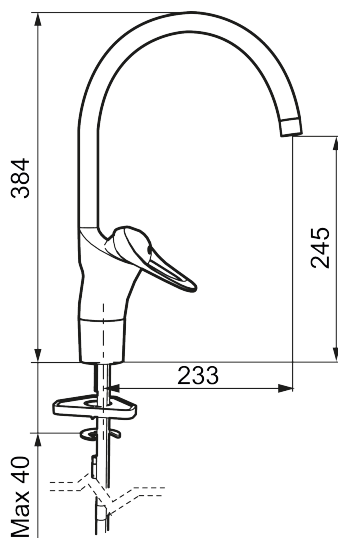

Art.nr: 80000000 RSK: 8308935 Flöde 3 bar: 7,4 l/min

Utförande: Krom, ansl. slät ände Ø10 mm

Unika egenskaper

Skyddsmodul 

- Kallstartsfunktion
- Mjukstängande med keramisk avstängning
- Inbyggd, lätt omställbar flödesbegränsning och temperaturspär
- Eco Flow (energi- och vattenbesparande strålsamlare)
- Svängbar pip 60°, 85°, 110° eller 360° (spärsegment medföljer för 60° och 110°)
- Med Soft PEX®-rör
- Längd anslutningsrör: 350 mm
- Hålmått Ø34-37 mm
- Ytterdiameter fot Ø52 mm

Art.nr: 80000000

RSK: 8308935

Reservdelslista

NR.	ART.NR	RSK	BESKRIVNING
1	29142200	8281524	Hylsa M22 inv.
2	S600160	8387096	Monteringssats, tvättställsblandare
3	39141800		Monteringssats, köksblandare utan DM-avst.
4	58500000	8591936	Spak, komplett, längd: 90 mm
5	58501750	8591937	Spak, komplett, längd: 150 mm
6	58510000	8591944	Färgmarkering och fästskruv till spak
7	58520000	8591945	Täckhylsa
8	58530140	8241726	Fästnippel med serviceverktyg
9	58540000	8591940	Kedjefäste
10	58600000	8154074	Utloppspip, C-modell