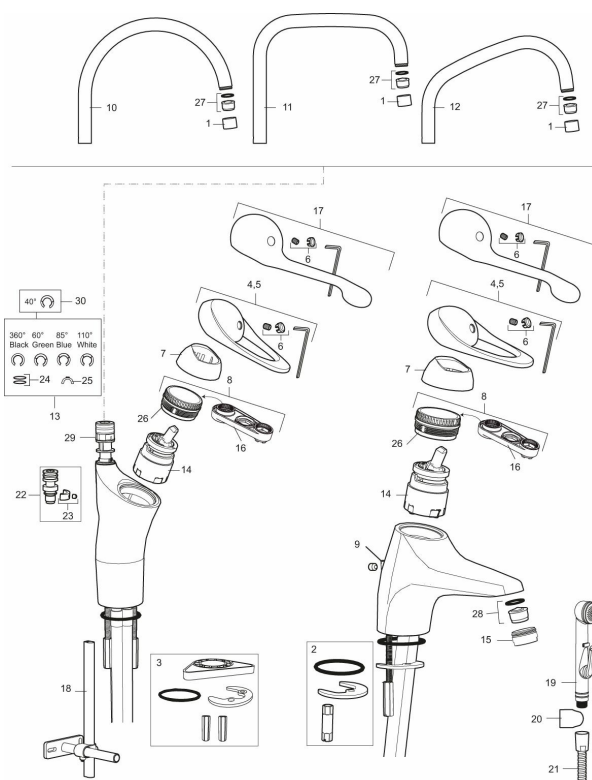

Art.nr: 80000000 RSK: 8308935 Flöde 3 bar: 7,4 l/min

Utförande: Krom, ansl. slät ände Ø10 mm

Unika egenskaper

Skyddsmodul 

- Kallstartsfunktion
- Mjukstängande med keramisk avstängning
- Inbyggd, lätt omställbar flödesbegränsning och temperaturspär
- Eco Flow (energi- och vattenbesparande strålsamlare)
- Svängbar pip 60°, 85°, 110° eller 360° (spärsegment medföljer för 60° och 110°)
- Med Soft PEX®-rör
- Längd anslutningsrör: 350 mm
- Hålmått Ø34-37 mm
- Ytterdiameter fot Ø52 mm

Art.nr: 80000000

RSK: 8308935

Reservdelslista

NR.	ART.NR	RSK	BESKRIVNING
1	29142200	8281524	Hylsa M22 inv.
2	S600160	8387096	Monteringssats, tvättställsblandare
3	39141800		Monteringssats, köksblandare utan DM-avst.
4	58500000	8591936	Spak, komplett, längd: 90 mm
5	58501750	8591937	Spak, komplett, längd: 150 mm
6	58510000	8591944	Färgmarkering och fästskruv till spak
7	58520000	8591945	Täckhylsa
8	58530140	8241726	Fästnippel med serviceverktyg
9	58540000	8591940	Kedjefäste
10	58600000	8154074	Utloppspip, C-modell