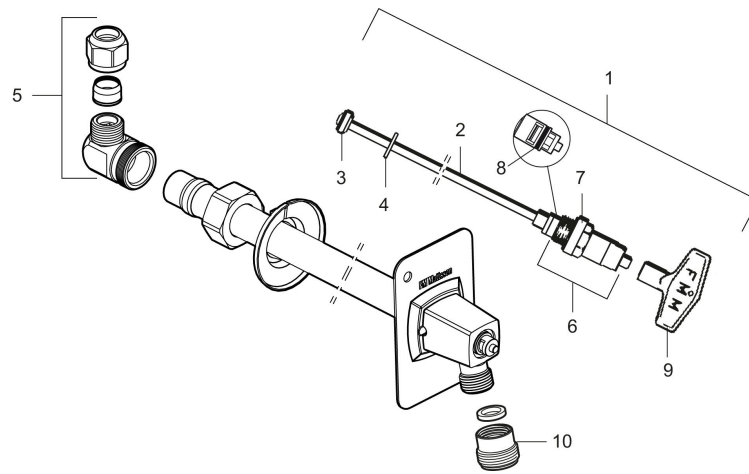

PRODUKTBESKRIVNING

Trädgårdskran

Art.nr: 42904950

RSK: 4316689

Reservdelslista

NR.	ART.NR	RSK	BESKRIVNING
1	42990100	4317112	Kranöverdel
2	37530000	4316875	L=494 mm, för (400 mm)
2	37533000	4316879	L=694 mm, för (600 mm)
2	37534000	4316880	L=1094 mm, för (1000 mm)
3	36001529	8913410	Krankägla, 2-pack
3	36001500	8913411	Krankägla
4	37520000	5438345	Kägelstyrning, 5-pack
5	37541001	4316883	Ventilhus, komplett med kona
6	35173500	4316687	Kranöverdel
7	37561000	5438344	Stänkskydd
8	37801378	8594543	O-ring 12,42x1,78, 2-pack
9	42730009	4316626	Nyckel
10	27250009	8241172	Övergångsnippel, G3/4u - G1/2i