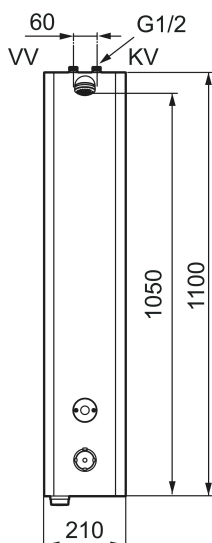

Unikke egenskaber

Tilbageløbssikring

FM Mattsson tronic termostatisk brusepanel WMS, batteridrift (inkl. batteri)

Artikel-nummer: 95016002 VVS: 723891310

Beskrivelse: Mathvid utførende, batteridrift, inkl. batteri

- Med termostatisk funktion og mulighed for indstilling af temperatur
- Elektronisk styring.
- Rørtilslutning oppe fra.
- Velegnet til svømmehaller, idrætsanlæg og i andre større baderum.
- Konstrueret i en hærværkssikret form.
- Magnetventil og elektronik integreret i det kompakte bruserhoved.
- Bruserstrålen kan vinkles +/- 5°
- Flowbegrænser 9 l/min ved 3 bar.
- Eksklusiv tilslutningskobling.
- Rustfri udførelse med pulverlakeret kåbe. Standardfarve hvid NCS S0500-N, glans 30, øvrige farver og glansværdier oplyses efter anmodning.