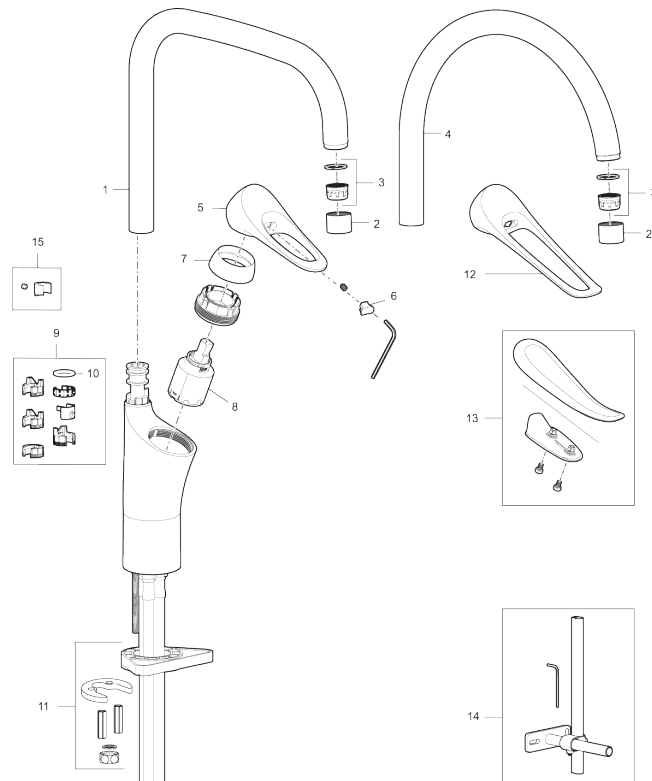

## 9000XE köksblandare

Art.nr: 86001010 RSK: 8312323 Flöde 3 bar: 5,0 l/min

Utförande: Krom, A-klass

- Kallstartsfunktion
- Mjukstängande med keramisk avstängning
- Inbyggd, lätt omställbar flödesbegränsning och temperaturspär
- Eco Flow (energi- och vattenbesparande strålsamlare)
- Hög, svängbar pip. Spärbricka medföljer för 60°, 85°, 110° eller 360°
- Flexibla anslutningsrör i metallspunnen Soft PEX®, lekande G3/8
- Lead Free (blyfri)
- Ljudklass 1
- Hålmått Ø34-37 mm

## Reservdelstlista

NR.	ART.NR	RSK	BESKRIVNING
1	S600103	8387035	Utloppspip, U-modell, krom
1	S600103.75	8387037	Utloppspip, U-modell, borstad krom
2	S600155	8280012	Hylsa M22 inv., krom
2	S600155.75	8280013	Hylsa M22 inv., borstad krom
3	29102910	8281534	Strålsamlarinsats, 5,5–6,5 l/min vid 3 bar
3	29100500	8281532	Strålsamlarinsats, 5 l/min vid 2–6 bar
3	S600072	8281671	Strålsamlarinsats, 3 l/min vid 2–6 bar
4	S600102	8387032	Utloppspip, C-modell, krom
4	S600102.75	8387034	Utloppspip, C-modell, borstad krom
5	S600096	8387022	Spak, komplett, krom
5	S600096.75	8387024	Spak, komplett, borstad krom
6	S600097	8387025	Färgmarkering
7	S600101	8387029	Täckhylsa, krom
7	S600101.75	8387031	Täckhylsa, borstad krom
8	S600098	8387026	Insats med serviceverktyg, för köksblandare

NR.	ART.NR	RSK	BESKRIVNING
8	S600209	8387039	Insats, för köksblandare
8	S600100	8387028	Insats med serviceverktyg, för köksblandare (LEED) och tvättställsblandare
8	S600099	8387027	Insats, för köksblandare (LEED) och tvättställsblandare
9	58641000	8594560	Piplåssats
10	37801550	8295350	O-ring 15,54 x 2,62, 2-pack
11	39142800	8186893	Monteringssats, köksblandare med DM-avst.
12	S600175	8387083	Care-spak, komplett
13	S600106	8397001	Care-kit
14	39147000	8592050	Stabiliseringssats
15	S600140	8387023	Stoppskruv med spärrsegment, för fast pip