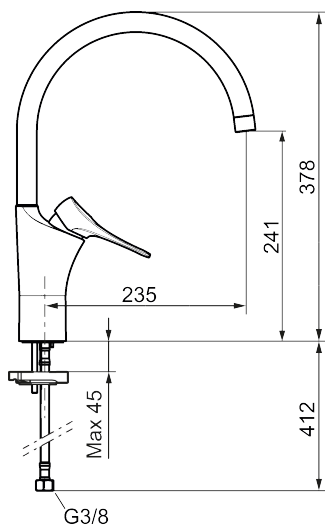

Unika egenskaper

Energiklass

Accepteras

Skyddsmodul **AA**