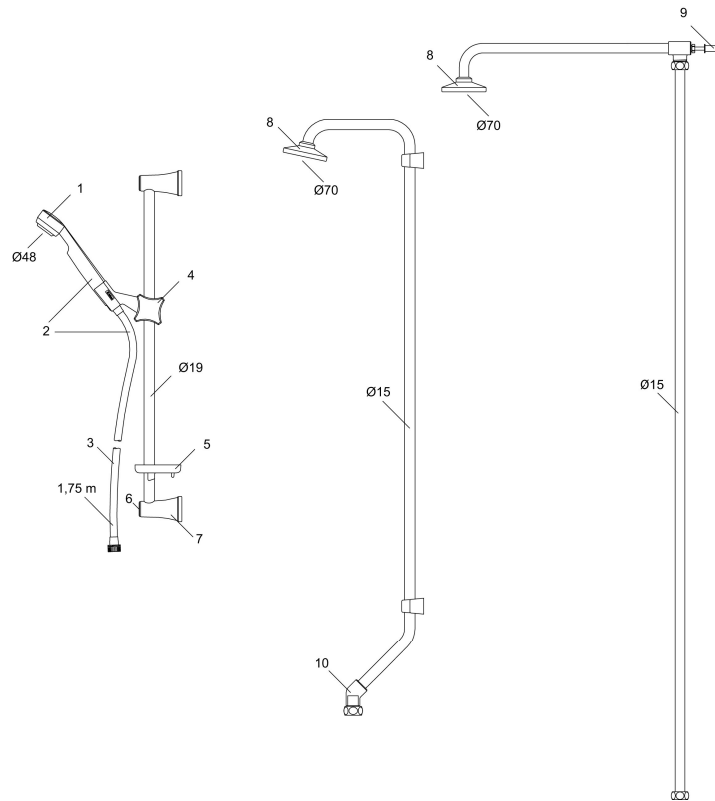

SARONA duschset

Sarona är ett duschanordning med stram och diskret formgivning. Den är smidig och enkel att hantera.

Art.nr: 34201720 RSK: 8197686

Utförande: Vit (aluminiumstång)

- Handdusch med Eco Flow 9 l/min och kalkavvisande sil
- Med tvålhylla
- Slang med kromade muttrar
- Med väggfästning

Unika egenskaper

PRODUKTBESKRIVNING

SARONA duschset

Sarona är ett duschanordning med stram och diskret formgivning. Den är smidig och enkel att hantera.

Art.nr: 34201720

RSK: 8197686

Reservdelslista

NR.	ART.NR	RSK	BESKRIVNING
1	34000600	8183663	Handdusch
1	34000120	8183661	Handdusch, vit
2	34323000	8197725	Handduschset, krom
2	34320120	8197724	Handduschset, vit
3	34811759	8181587	Duschslang, krom
4	34140000	8185612	Handduschhållare, krom/anthracite
4	34140120	8185611	Handduschhållare, vit
5	34160007	8185615	Tvålhylla, transparent
6	34135200	8185635	Lock, krom, 2-pack
6	34135320	8185636	Lock, vit, 2-pack
7	34120000		Väggfäste med packning, krom
7	34120120		Väggfäste med packning, vit
8	29201600	8180598	Duschsil

NR.	ART.NR	RSK	BESKRIVNING
9	34190000	8180417	Väggfästessats
10	34181500	8181225	Anslutningsvinkel