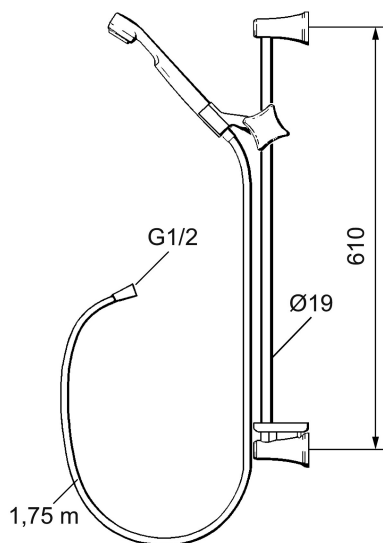

SARONA duschset

Sarona är ett duschanordning med stram och diskret formgivning. Den är smidig och enkel att hantera.

Art.nr: 34201720 RSK: 8197686

Utförande: Vit (aluminiumstång)

- Handdusch med Eco Flow 9 l/min och kalkavvisande sil
- Med tvålhylla
- Slang med kromade muttrar
- Med väggfästning

Unika egenskaper

PRODUKTBESKRIVNING

SARONA duschset

Sarona är ett duschanordning med stram och diskret formgivning. Den är smidig och enkel att hantera.

Art.nr: 34201720

RSK: 8197686

Reservdelslista

NR.	ART.NR	RSK	BESKRIVNING
1	34000600	8183663	Handdusch
1	34000120	8183661	Handdusch, vit
2	34323000	8197725	Handduschset, krom
2	34320120	8197724	Handduschset, vit
3	34811759	8181587	Duschslang, krom
4	34140000	8185612	Handduschhållare, krom/anthracite
4	34140120	8185611	Handduschhållare, vit
5	34160007	8185615	Tvålhylla, transparent
6	34135200	8185635	Lock, krom, 2-pack
6	34135320	8185636	Lock, vit, 2-pack
7	34120000		Väggfäste med packning, krom
7	34120120		Väggfäste med packning, vit
8	29201600	8180598	Duschsil

NR.	ART.NR	RSK	BESKRIVNING
9	34190000	8180417	Väggfästessats
10	34181500	8181225	Anslutningsvinkel