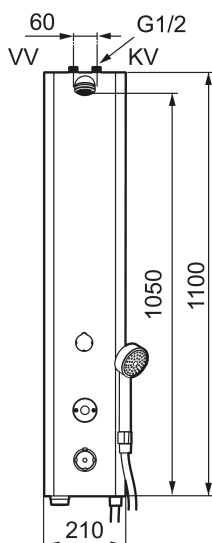

## FM Mattsson tronic dusjpanel WMS, med termostat, nettdrift

**Artikkelnummer:** 95076102 **NRF:** 4305216

**Utførende:** Matt hvit utførende, nettdrift (exkl. transformator), inkl. 5 m skjøtekabel

- Dusjpanel med mulighet for trådløs oppkobling (som abonnent)
- Sikkerhetsbatteri
- Med hånddusj og slange
- Nettdrift (exkl. transformator). Inkl. AC-adapter og 5 m skjøtekabel
- Anslutning opp G1/2, kuleventil med lekende mutter bestilles separat
- Inklusive magnetventil og filter
- Programmerbar startknapp
- Stillbar spyletid 10-60 sek, fabrikkinnstilt på 30 sek.
- Tappetidbegrensning hindrer oversvømming, maks tid er 5 min.
- Dusjstrålen kan vinkles +/- 5°
- Mengderegulerer 9 l/min ved 3 bar
- Avstengning via magnet (anvendes f. eks. ved rengjøring)
- Rustfri utførelse med pulverlakkert kåpe. Standardfarge hvit NCS S0500-N, glans 30. Øvrige farger og glanstall kan fås på forespørsel.
- Kan gjennomspyles med hettvann for legionella sanering
- IP klasse sensor, IP67
- Med tilbakeslagsventiler etter standard EN 1717

<b>NR.</b>	<b>FMM-NR</b>	<b>NRF</b>	<b>BESKRIVELSE</b>
14	16202000	4304953	Magnetventil
15	39090000	4304971	Tilkoblingssett, montering bakfra
16	S600025		Dusjhode, komplett
17	409364.AE		Sperrering (Maks 42°)