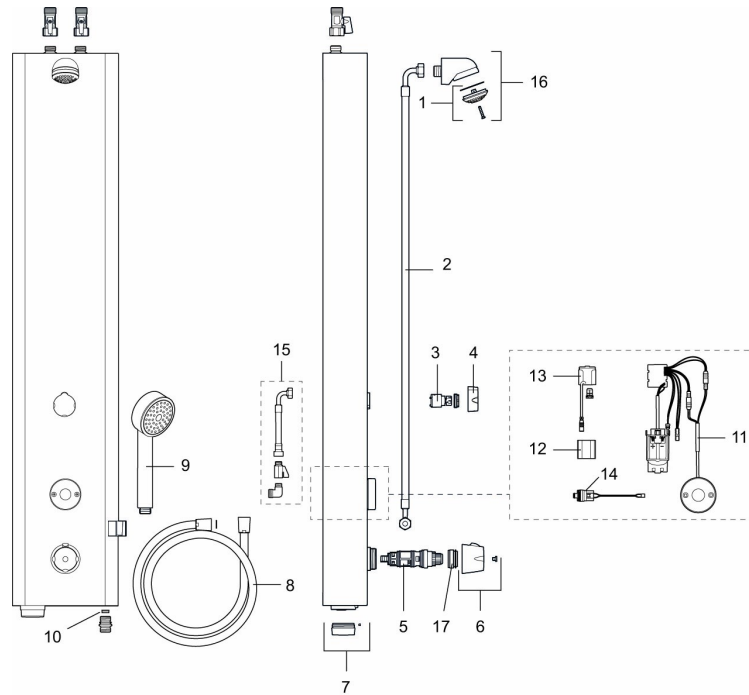

## FM Mattsson tronic dusjpanel WMS, med termostat, nettdrift

**Artikkelnummer:** 95076102 **NRF:** 4305216

**Utførende:** Matt hvit utførende, nettdrift (exkl. transformator), inkl. 5 m skjøtekabel

- Dusjpanel med mulighet for trådløs oppkobling (som abonnent)
- Sikkerhetsbatteri
- Med hånddusj og slange
- Nettdrift (exkl. transformator). Inkl. AC-adapter og 5 m skjøtekabel
- Anslutning opp G1/2, kuleventil med lekende mutter bestilles separat
- Inklusive magnetventil og filter
- Programmerbar startknapp
- Stillbar spyletid 10-60 sek, fabrikkinnstilt på 30 sek.
- Tappetidbegrensning hindrer oversvømming, maks tid er 5 min.
- Dusjstrålen kan vinkles +/- 5°
- Mengderegulerer 9 l/min ved 3 bar
- Avstengning via magnet (anvendes f. eks. ved rengjøring)
- Rustfri utførelse med pulverlakkert kåpe. Standardfarge hvit NCS S0500-N, glans 30. Øvrige farger og glanstall kan fås på forespørsel.
- Kan gjennomspyles med hettvann for legionella sanering
- IP klasse sensor, IP67
- Med tilbakeslagsventiler etter standard EN 1717

## Reservedelsliste

NR.	FMM-NR	NRF	BESKRIVELSE
1	29182000	4304966	Dusjsil
2	39090700	4304972	Anslutningslange, 70 cm
3	59072000	4304973	Innsats for vender
4	16221700	4304955	Ratt til vender
5	38607000		Reguleringsinnmat, komplett inkl. verktøy
6	S600222		Temperaturratt, komplett
7	16222600		Batterilokk, sort
8	34831750	4304968	Dusjslange, 1,75 m
9	94760900	4304974	Hånddusj
10	29900600		Mengderegulerer, konstantmengde 6 l/min ved 2–6 bar
10	29900900	4304967	Mengderegulerer, konstantmengde 9 l/min ved 2–6 bar
10	29901200		Mengderegulerer, konstantmengde 12 l/min ved 2–6 bar
11	16216500		Elektronikkenhet
12	S600135	4304795	Batteri 6V
13	S600132		AC adapter

<b>NR.</b>	<b>FMM-NR</b>	<b>NRF</b>	<b>BESKRIVELSE</b>
14	16202000	4304953	Magnetventil
15	39090000	4304971	Tilkoblingssett, montering bakfra
16	S600025		Dusjhode, komplett
17	409364.AE		Sperrering (Maks 42°)