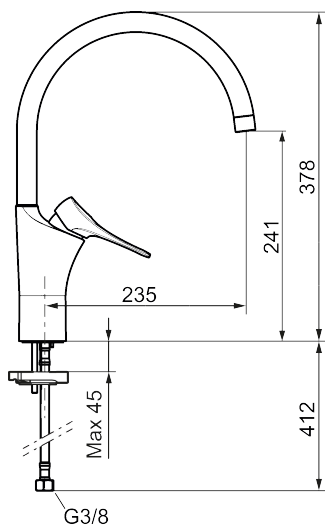

Artikel-nummer: 86000013 VVS: 705880314 Flow 3 bar: 6,0 l/m
Beskrivelse: Børstet krom

Unikke egenskaber

Tilbageløbssikring

- Koldstart.
- Soft Closing og keramisk kartusche.
- Høj buet C-svingtud 60°, 85°, 110° eller 360°.
- 235 mm fremspring.
- Indbygget temperatur- og flowbegrænser.
- Eco Flow (energi- og vandbesparende perlator).
- Fleksible tilslutningsslanger i metalflettet Soft-PEX®, G3/8.
- Lead Free (blyfri).
- Hulstørrelse Ø34-37 mm.
- Lydklasse 1.
- **10 års funktionsgaranti.**